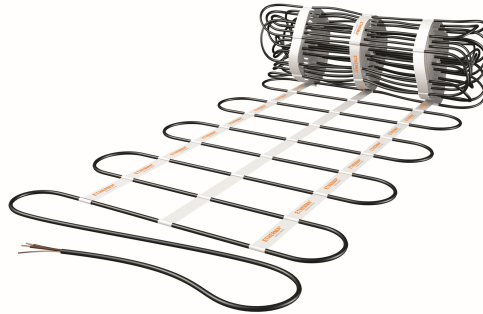

Produktbezeichnung	082-RGS2-105
Artikelnummer	40862
Hersteller	ETHERMA

Produktbeschreibung

Heizmatte Estricheinbau, 7.0m², 1.05x6.6m, 558W, 230V

Die Fußbodenheizmatten RS werden je nach Tarifmodell des jeweiligen Energieversorgers als Direkt-, Teilspeicher- oder Speicherheizung verwendet. Die spezielle Verarbeitung ermöglicht eine zeitsparende und unkomplizierte Verlegung und die Matte liegt satt und planeben. Der Einbau erfolgt entweder in einem 2-lagigen erdfeuchten Estrich oder im Fließestrich. Das Schutzgeflecht des Heizleiters ermöglicht den unkomplizierten Einbau in nassen Räumen. Die hochwertige Dipolheizleitung hat standardmäßig eine Anschlussleitung von 3 m (3x1.5 mm²), kann gegen Aufpreis in der gewünschten Länge produziert werden. Temperaturbeständig bis 90°C, Schutzart: IP X7, Schutzmaßnahme: FI-Schutzschaltung 30 mA., Heizleiter nach VDE geprüft, min. Biegeradius: 5 d, CE konform, 230 V.

Technische Details

Anwendung	Fußboden-Direktheizung	Anschlussspannung	230 Volt
Mit Trägermatte	Nein	Anschlussleistung	558 5 Watt 58
Fixierung des Heizleiters	aufgeklebt	Leistung	80 Watt pro Quadratmeter
Geeignet für Feuchtraum	Ja	Heizleiterbelastung	12 Watt pro Meter
Geeignet als Freiflächenheizung	Nein	Anzahl der Kaltleiter	1
Geeignet als Dachflächenheizung	Nein	Länge der Kaltleiter	3000 Millimeter
Mit Regler	Nein	Fläche	6,9 Quadratmeter
Mit Raumthermostat	Nein	Länge	6600 Millimeter
Mit Bodentempersensur	Nein	Breite	1050 Millimeter
Selbstklebend	Nein	Stärke	6 Millimeter