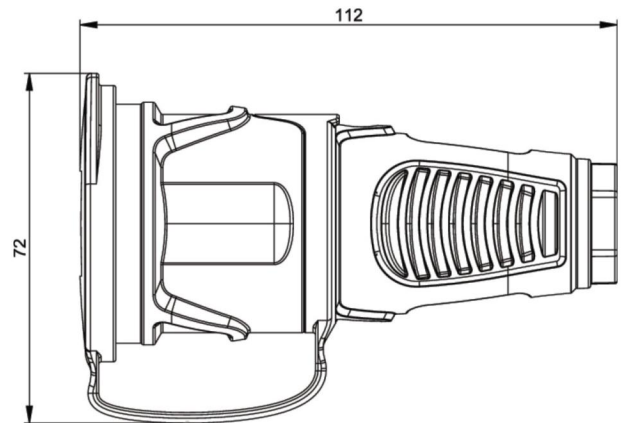

Artikel-Nr.	<b>2521-so</b>
Bezeichnung	<b>Taurus2 Vollgummi-Kupplung DB nat IP54 (schwarz/orange)</b>
Langbeschreibung	Schutzkontaktkupplung Serie TAURUS2 - Vollgummi mit Deckelband Farbe (Haube/Ring/Deckel): schwarz/orange/schwarz Material (Haube/Kontaktrager): TPE/TPE Schutzkontaktsystem: osterr./deutsch 16A / 250V AC / 3p (2P+E), Schutzart: IP54
GTIN (EAN)	9003399472602
Ursprungsland	AT
Zolltarifnummer	85366990
Nettogewicht	0,095 kg
Verpackungsmenge	20
Mindestbestellmenge	200

ETIM 9.0	EC001327
Ausfuhrung	Kupplung CEE 7/3 (Typ F)
Werkstoff	Vollgummi
Werkstoffgute	Thermoplast
Fur "erschwerete Bedingungen" nach VDE	Ja
Schutzart (IP)	IP54
Steckrichtung	gerade
Anschluss technik	Schraubklemme
Farbe	schwarz
Polzahl	3
Nennspannung	250 V
Nennstrom	16 A

K (Kabel )	6-13 mm
Leitung flexibel	1-2,5 mm <sup>2</sup>
Kontaktschrauben	80 Ncm
Zugentlastung	110 Ncm
Abmantelungslange	30 mm
Abisolierlange	7 mm

<https://www.pcelectric.at/shop/de/?func=detail&artnr=2521-so>