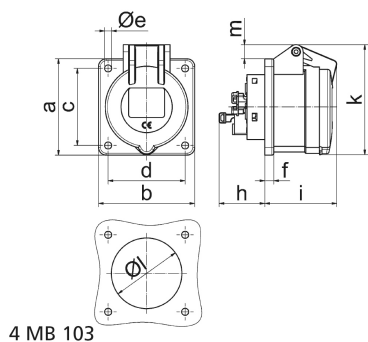

Anbausteckdose gerade Eventtechnik Farbe schwarz - für Theater- und Medienbereich

Artikelbeschreibung	
BALS-Art.-Nr	130270
EAN	4024941938891
Produktgruppe	Anbausteckdose Quick-Connect gerade
Stromstärke	16A
Polzahl	4p
Polzahl	3P+PE
Lage des Schutzkontaktes	6h
Spannung	380 bis 415V

Artikelbeschreibung	
Frequenz	50 und 60Hz
Schutzart	IP44
Kennfarbe	rot
Gerätefarbe	Gehäuse schwarz RAL 9005, Klappdeckel schwarz RAL 9005
Anschluss technik	schraublose Federklemmtechnik als Käfigzugfederklemme mit Kontex-Kontakt
Maximaler Leiterquerschnitt	4,0 qmm
Kabeleinführung	sonstige
Geräte-Höhe	82mm
Geräte-Breite	75mm
Geräte-Tiefe	88mm
Flanschmaß vertikal in mm	75mm
Flanschmaß horizontal in mm	75mm
Bohrlochabstand vertikal in mm	60mm
Bohrlochabstand horizontal in	60mm
Gehäusematerial	Polyamid
Kontakte	Der Kontaktträger ist aus hochwarmebeständigem Material, Die Kontakte sind Messing vernickelt

Logistikdaten	
Einzelgewicht	0,15 kg / Stück
Verpackungsart	Tüte

Logistikdaten	
Inhaltsmenge	1 ST
EAN	4024941938891
Länge	88 mm
Breite	75 mm
Höhe	82 mm
Gewicht	0,151 kg
Volumen	541,2 ccm
Verpackungsart	Karton
Inhaltsmenge	10 ST
EAN	4024941840279
Länge	245 mm
Breite	177 mm
Höhe	185 mm
Gewicht	1,633 kg
Volumen	7.140 ccm

Ampere Polzahl	16 3	16 4	16 5	32 3	32 4	32 5
a	75,0	75,0	75,0	75,0	75,0	75,0
b	75,0	75,0	75,0	75,0	75,0	75,0
c	60,0	60,0	60,0	60,0	60,0	60,0
d	60,0	60,0	60,0	60,0	60,0	60,0
e ø	5,5	5,5	5,5	5,5	5,5	5,5
f	7,0	7,0	7,0	8,0	8,0	8,0
h	35,5	35,5	35,5	50,0	50,0	50,0
i	52,0	53,0	57,0	65,0	65,0	66,0
k	71,5	80,0	86,0	91,0	91,0	99,0
l ø	45,0	45,0	55,0	60,0	60,0	60,0
m	3,5	7,0	11,5	12,0	12,0	17,0
Leiter mm ² min	1,5	1,5	1,5	2,5	2,5	2,5
Leiter mm ² max	4	4	4	10	10	10