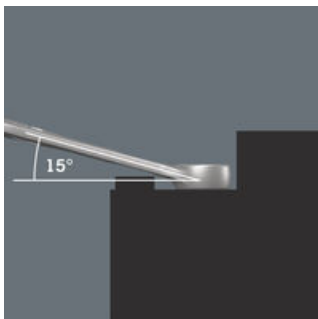

Joker 6003: Abgewinkelte Ringseite

Die Ringseite ist um 15° zur Werkzeugachse abgewinkelt, um Verletzungen vorzubeugen.