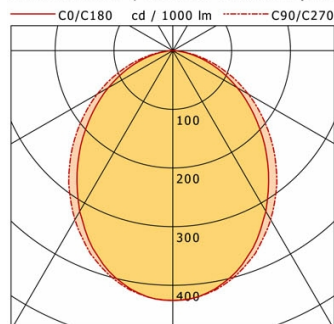

Hinweise

ACHTUNG: Die thermische Längenausdehnung des Aluminiumprofils beträgt bei $dT = 10$ Kelvin 0.3 mm pro Meter.

Standardoptionen

Lichttechnik / Normen

Leuchtmittel	LED linear / CRI 80 / 4000 K
Lebensdauer	L90 B50 50.000 h L80 B50 100.000 h L80 B20 50.000 h
Systemleistung	25.4 W
Leuchten-Lichtstrom	3290 lm
Systemeffizienz	129.52 lm/W
Moduleffizienz	164.17 lm/W
UGR Klasse	≤25
Versorgungsspannung	220 - 240 V / 50 - 60 Hz
Schutzklasse	I
Schutzart	IP20

Abmessungen / Gewichte

Länge	1420 mm
Breite	60 mm
Höhe	50 mm
Nettogewicht	3.25 kg
Bruttogewicht	3.75 kg

ML-A 060.1040.14 OPDF/DALI

Monoline 060 | Surface-Mounted (1xLED 25W 840/4000K 3290lm)

	C0	C90	C180	C270
0°	426	426	426	426
15°	396	400	396	400
30°	316	333	316	333
45°	219	244	219	244
60°	127	148	127	148
75°	48	59	48	59
90°	0	0	0	0

cd / 1000 lm

Offset [m]	Cone width [m]		Illuminance [lx]
3.0	6.19	7.10	155.7
6.0	12.37	14.19	38.9
9.0	18.56	21.29	17.3
12.0	24.75	28.38	9.7
15.0	30.94	35.48	6.2

η	LED
Efficiency	132 lm/W
Direct/Indirect	↓ 100% / ↑ 0%
System Power	25 W
UGR	X=4H, Y=8H
Reflection factors	70/50/20
UGR C0/C180	24.2
UGR C90/C270	25.1
CIE Flux Codes	52 82 97 100 100
Ra/CRI	>80