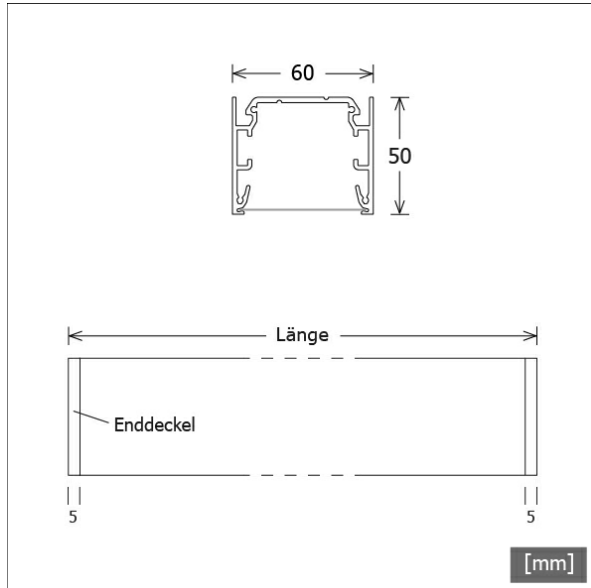

ML-A 060.1040.14 OPDF/DALI

Farbe	Artikelnummer	EAN
silber eloxiert	659502	4043544786999
schwarz	659503	4043544787002
weiß	659504	4043544787019

Beschreibung

- filigrane Linearleuchte für Anbaumontage
- symmetrische Lichtverteilung und gleichmäßig flächige Ausleuchtung
- hohe Wartungsfreundlichkeit
- keine UV- und Wärmestrahlung
- Gehäuse aus Aluminium
- Enddeckel aus Polycarbonat
- Lichtlenkungsfolie "opal diffus" mit Streuadditiv aus Polycarbonat
- einfache Montage über mitgelieferte Anbauklammern (2 Stück)
- konfektionierte 5-adrige Anschlussleitung schwarz (für Leuchte silber/schwarz) oder weiß (für Leuchte weiß)
- Betriebsgerät (LED-Konverter DALI, dimmbar) integriert

Hinweise

ACHTUNG: Die thermische Längenausdehnung des Aluminiumprofils beträgt bei $dT = 10$ Kelvin 0.3 mm pro Meter.

Standardoptionen

Lichttechnik / Normen

Leuchtmittel	LED linear / CRI 80 / 4000 K
Lebensdauer	L90 B50 50.000 h L80 B50 100.000 h L80 B20 50.000 h
Systemleistung	25.4 W
Leuchten-Lichtstrom	3290 lm
Systemeffizienz	129.52 lm/W
Moduleffizienz	164.17 lm/W
UGR Klasse	≤25
Versorgungsspannung	220 - 240 V / 50 - 60 Hz
Schutzklasse	I
Schutzart	IP20

Abmessungen / Gewichte

Länge	1420 mm
Breite	60 mm
Höhe	50 mm
Nettogewicht	3.25 kg
Bruttogewicht	3.75 kg

ML-A 060.1040.14 OPDF/DALI

Monoline 060 | Surface-Mounted (1xLED 25W 840/4000K 3290lm)

	C0	C90	C180	C270
0°	426	426	426	426
15°	396	400	396	400
30°	316	333	316	333
45°	219	244	219	244
60°	127	148	127	148
75°	48	59	48	59
90°	0	0	0	0

cd / 1000 lm

Offset [m]	Cone width [m]		Illuminance [lx]
3.0	6.19	7.10	155.7
6.0	12.37	14.19	38.9
9.0	18.56	21.29	17.3
12.0	24.75	28.38	9.7
15.0	30.94	35.48	6.2

η	LED
Efficiency	132 lm/W
Direct/Indirect	↓ 100% / ↑ 0%
System Power	25 W
UGR	X=4H, Y=8H
Reflection factors	70/50/20
UGR C0/C180	24.2
UGR C90/C270	25.1
CIE Flux Codes	52 82 97 100 100
Ra/CRI	>80