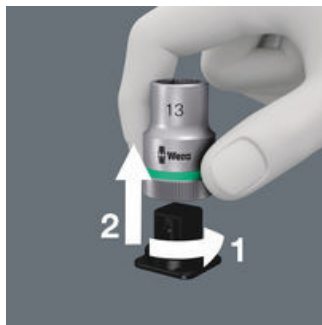

Sicherer Halt und leichte Entnahme

Der neue leichtgängige Drehmechanismus garantiert sowohl die sichere und klapperfreie Aufbewahrung als auch die einfache Entnahme des Werkzeugs.