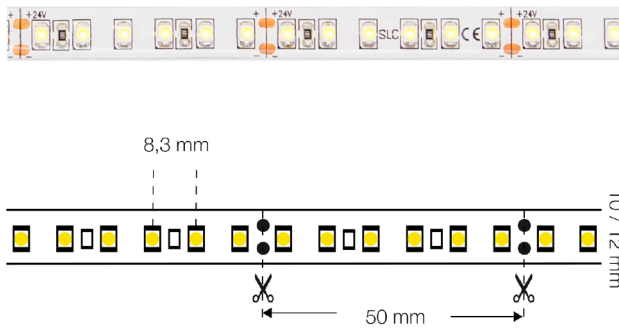

120 LED-Dioden pro Meter sorgen für ein gleichmäßiges Licht Linie in jeder Installation. Installation in Aluminiumprofil wird empfohlen; um Kühlung und lange Produktlebensdauer zu gewährleisten. 3Ms Klebeband auf der Rückseite der Strips ermöglicht eine einfache und schnelle Installation. Erhältlich in vielen Längen, Farbtemperaturen und IP-Optionen.

Technische Daten

Ausführung	Band
Leuchtmittel	LED nicht austauschbar
Anzahl der Leuchtmittel pro Fuß	36
Lampenleistung je Fuß	2,88 W
Spannungsart	DC
Ausstrahlungswinkel	120 °
Bemessungslebensdauer L70/B10 bei 25 °C	100000 h
Bemessungslebensdauer L80/B10 bei 25 °C	60000 h
Bemessungslebensdauer L90/B10 bei 25 °C	30000 h
Schutzart (IP)	IP67
Max. Systemleistung	48 W
Farbtemperatur	2700 - 2700 K

Breite	12 mm
Länge	5000 mm
Mit Endstück	Nein
Mit Schutzabdeckung	Ja
Art der Verdrahtung	Abschluss
Leiterquerschnitt	0,35 mm ²
Farbwiedergabeindex (CRI/Ra)	80
LED Strip Länge (m)	5
Max. Länge pro Betriebsgerät	5 Meter
Betriebstemperatur	-10°C ~ +45°C
Dimmmethode	Pulsweitenmodulation (PWM)
Dimming range	0-100%
GTIN	7070938056076
HS Code	94054010

Höhe/Tiefe	4 mm
Länge der einzelnen Abschnitte	50 mm
Mit Anschlusset	Nein
Selbstklebend	Ja
Polzahl	2
Anschlussart	löten
Ausstrahlwinkel	120
Schnittpunkte (nach mm)	50
Außenfarbe	Weiss
3M Klebeband	Ja
Dimmbare	Ja
Marke	SLC
Produziert von	The Light Group