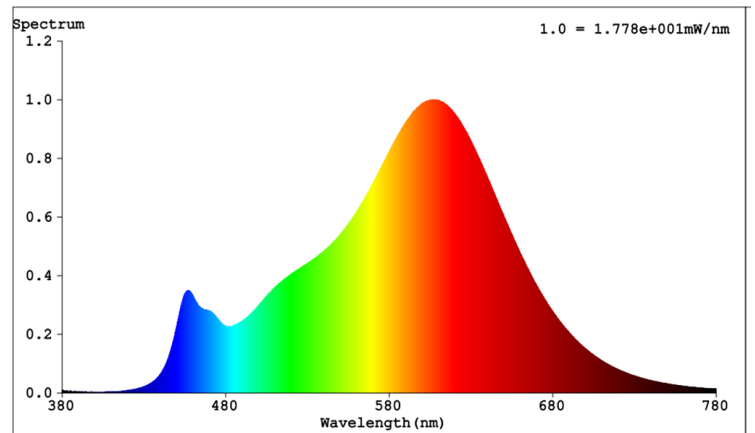

Breite	12 mm
Länge	5000 mm
Mit Endstück	Nein
Mit Schutzabdeckung	Ja
Art der Verdrahtung	Abschluss
Leiterquerschnitt	0,35 mm²
Farbwiedergabeindex (CRI/Ra)	80
LED Strip Länge (m)	5
Max. Länge pro Betriebsgerät	5 Meter
Betriebstemperatur	-10°C ~ +45°C
Dimmmethode	Pulsweitenmodulation (PWM)
Dimming range	0-100%
GTIN	7070938056076
HS Code	94054010

Höhe/Tiefe	4 mm
Länge der einzelnen Abschnitte	50 mm
Mit Anschlusset	Nein
Selbstklebend	Ja
Polzahl	2
Anschlussart	löten
Ausstrahlwinkel	120
Schnittpunkte (nach mm)	50
Außenfarbe	Weiss
3M Klebeband	Ja
Dimmbare	Ja
Marke	SLC
Produziert von	The Light Group

IP20 / IP54 = W: 10 mm | IP67 = W: 12 mm