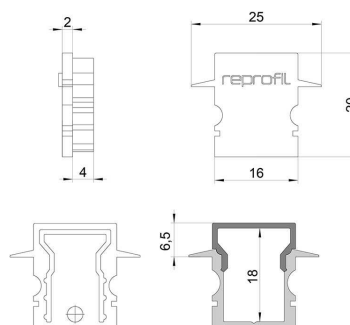

Artikel Nr.: 979062

Endkappe H-ET-02-10 Set 2 Stk passend für

Charakteristik

Material	Kunststoff
Farbe	Schwarz
Optik	

Abmessungen und Gewicht

Länge	25 mm
Breite	6 mm
Höhe	20 mm
Durchmesser	
Gewicht	2 g

Montage

Befestigungsmöglichkeiten

Artikel Nr.: 979062

End Cap H-ET-02-10 Set 2 pcs suitable for

Characteristics

Material	plastic
Color	black
Optic	

Dimensions & Weight

Length	25 mm
Width	6 mm
Height	20 mm
Diameter	
Product Weight	2 g

Mounting

Mounting Options