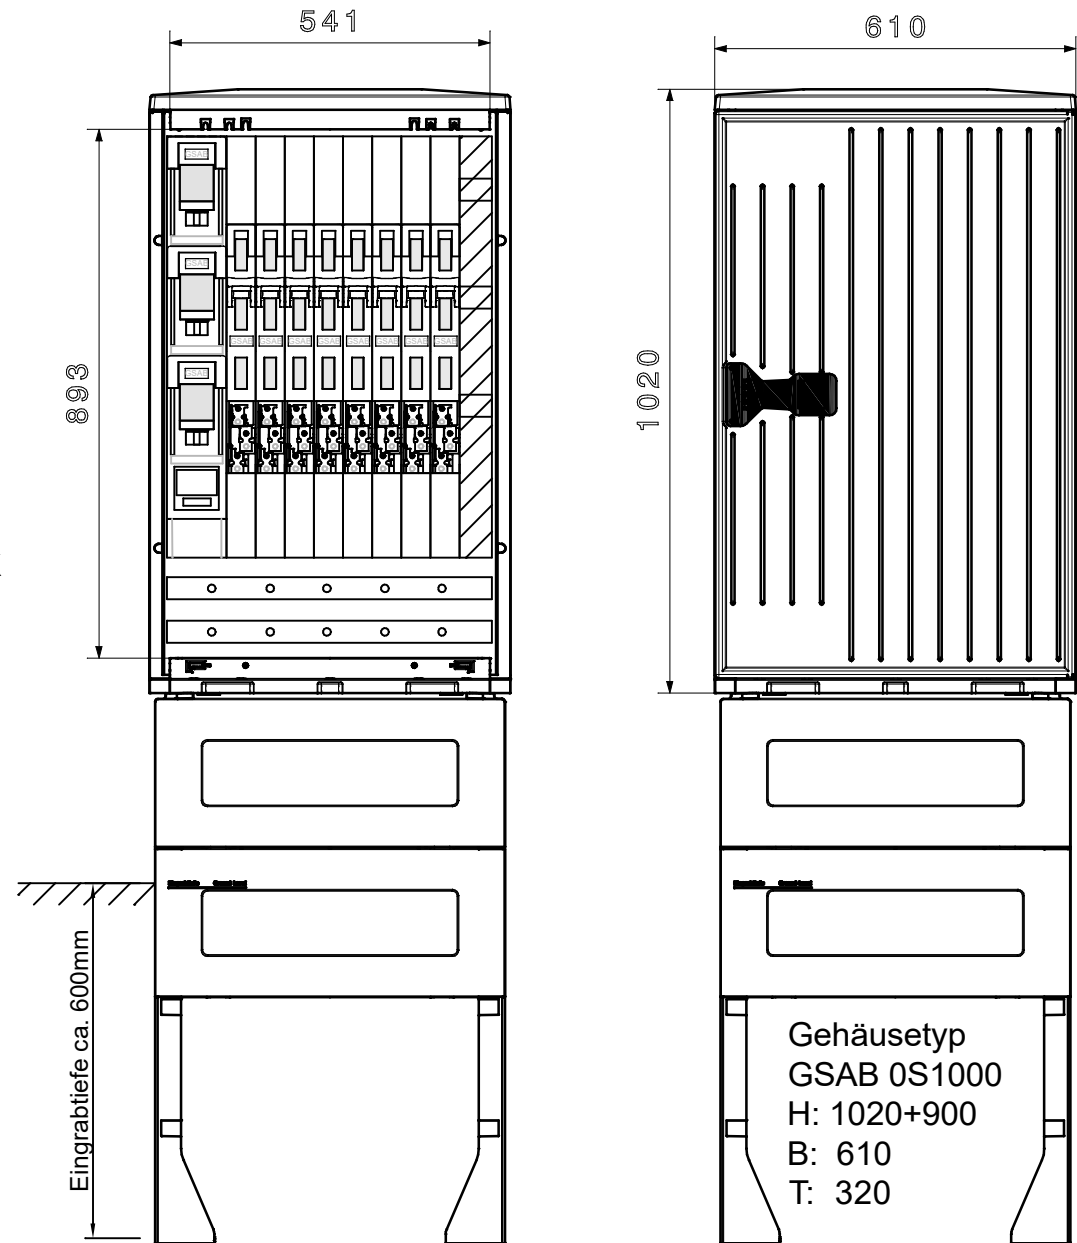

Normkabelschrank mit Sammelschiene 5-pol.

TÜV geprüft nach DIN EN 61439-5

Schutzart Gehäuse : IP 44

Schutzklasse II (schutzisoliert)

Material : glasfaserverstärktes Polyester

Farbe : grau, ähnlich RAL 7035

Schließung : Einfachschwenkhebel

(Profilzylinder eingebaut)

bestehend aus :

- 5-Leiter Sammelschienensystem 30x5mm CU blank
  185mm Schienenabstand
- 1xNH2 Sicherungslastschaltleiste
  (Anschluss M12, 3x1pol schaltbar)
- 8xNH00 Sicherungslastschaltleiste
  (Schellenklemme bis 70mm² CU, 1x3pol schaltbar)
- Berührungsschutzabdeckung
- Kabelabfangschiene

optional:

- Doppelschwenkhebel
- Schutzart: IP 54
- RAL-Lackierung
- Sockelfüllmaterial SFM 0

passender Sockel: 0NSE / 0NSE-Aufbau

Sockel ist separat zu bestellen!

Datum :	13.06.2023	Projekt :	Kabelverteilerschrank	Angebotsnummer :	2230..		Datenblatt Nummer :	1	
Bearbeiter :	M.Biermann	Bestellnummer:	0S1000K5LSL28LSL00	AB-Nummer :			Seite :		
							Lindenstraße 23 99718 Greußen	Tel: +49 3636 7614-0 Fax: +49 3636 7614-30