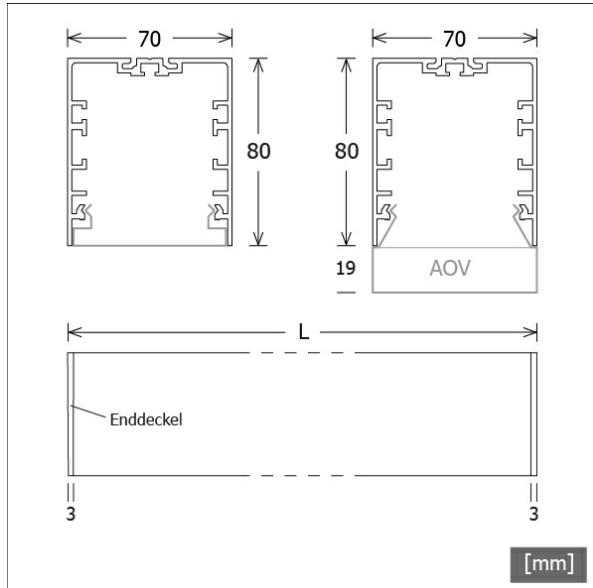

ML-A 070.0740.11 AOB

Farbe	Artikelnummer	EAN
silber eloxiert	653653	4043544623836
schwarz	653654	4043544623843
weiß	653655	4043544623850

Beschreibung

- Linearleuchte für direkte Decken-, Wand- oder abgehängte Montage
- symmetrische Lichtverteilung und Ausleuchtung
- hohe Wartungsfreundlichkeit
- keine UV- und Wärmestrahlung
- Drahtseilabhängungen (mit Einspeisung) oder Wandhalter (2 Stück) separat bestellen
- Gehäuse aus Aluminium
- Enddeckel aus Zinkdruckguss
- Acrylglasdiffusor opal bündig mit Profölführung und werkzeugloser Einrasttechnik
- direkter Decken- oder Wandanbau über Schraubmontage
- 5-polige Anschlussklemme
- Betriebsgerät (LED-Konverter) integriert

Hinweise

ACHTUNG: Die thermische Längenausdehnung des Aluminiumprofils beträgt bei $dT = 10$ Kelvin 0,3 mm pro Meter. IP40 gilt nur in Verbindung mit montiertem Acrylglasprofil.

Standardoptionen

Sonderoptionen

Abmessungen / Gewichte

Länge	1136 mm
Breite	70 mm
Höhe	80 mm
Nettogewicht	3,60 kg
Bruttogewicht	4,03 kg

ML-A 070.0740.11 AOB

ML-A 070.0740.11 AOB

Monoline 070 Surface-Mounted & Pendant (1xLED 13W 840/4000K 1250lm)

	C0	C90	C180	C270
0°	372	372	372	372
15°	345	353	345	353
30°	296	303	296	303
45°	229	234	229	234
60°	149	153	149	153
75°	66	65	66	65
90°	1	1	1	1

cd / 1000 lm

Offset [m]	Cone width [m]		Illuminance [lx]
3.0	8.01	8.30	51.7
6.0	16.02	16.60	12.9
9.0	24.03	24.90	5.7
12.0	32.04	33.20	3.2
15.0	40.05	41.50	2.1