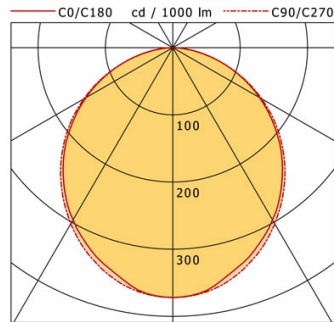

Hinweise

ACHTUNG: Die thermische Längenausdehnung des Aluminiumprofils beträgt bei $dT = 10$ Kelvin 0,3 mm pro Meter. IP40 gilt nur in Verbindung mit montiertem Acrylglasprofil.

Standardoptionen

Sonderoptionen

Lichttechnik / Normen

Leuchtmittel	LED linear / CRI 80 / 4000 K
Lebensdauer	L90 B50 50.000 h L80 B50 100.000 h L80 B20 50.000 h
Systemleistung	12,5 W
Leuchten-Lichtstrom	1250 lm
Systemeffizienz	100,00 lm/W
Moduleffizienz	164,17 lm/W
UGR 4H/8H 70/50/20	22,4/22,3 (C0/C90)
Versorgungsspannung	220 - 240 V / 50 Hz
Schutzklasse	I
Schutzart	IP40

Abmessungen / Gewichte

Länge	1136 mm
Breite	70 mm
Höhe	80 mm
Nettogewicht	3,60 kg
Bruttogewicht	4,03 kg

ML-A 070.0740.11 AOB

ML-A 070.0740.11 AOB

Monoline 070 Surface-Mounted & Pendant (1xLED 13W 840/4000K 1250lm)

	C0	C90	C180	C270
0°	372	372	372	372
15°	345	353	345	353
30°	296	303	296	303
45°	229	234	229	234
60°	149	153	149	153
75°	66	65	66	65
90°	1	1	1	1

cd / 1000 lm

Offset [m]	Cone width [m]		Illuminance [lx]
3.0	8.01	8.30	51.7
6.0	16.02	16.60	12.9
9.0	24.03	24.90	5.7
12.0	32.04	33.20	3.2
15.0	40.05	41.50	2.1