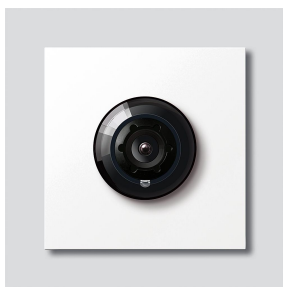

Access-Kamera 180 für  
Siedle Vario  
ACM 678-02 W  
200049356-01

## Produktbeschreibung

Access-Kamera 180 für Siedle Vario mit automatischer Tag-/Nachtumschaltung (True Day/Night) und integrierter Infrarotbeleuchtung. Erfassungswinkel horizontal/vertikal: ca. 175°/120°

## Artikelinformationen

Artikel-Bezeichnung	Artikelbeschreibung	Farbe/Material	KG	Artikel-Nr.
ACM 678-02 W	Access-Kamera 180 für Siedle Vario	Weiß	F	200049356-01

## Ersatzteile

Access-Kamera 180 für  
Siedle Vario  
ACM 678-02 W

210009589

Seite 2

Artikel-Bezeichnung	Artikelbeschreibung	Farbe/Material	KG	Artikel-Nr.
ACM 671/673/678-..., BCM 65x-..., CM 61x-...	Glashaube	Glasklar	E	200048697-00
ACM 671/673/678-..., BCM 65x-..., CM 61x-... W	Blendrahmen	Weiß	E	200048698-00
ACM 67x-...	Klemmblock	Schwarz	E	200029836-00
BCM 65x-..., BCMx 650-...	Klemmblock	Schwarz	E	200029921-00
Vario 611	Dichtrahmen Module	Grau	E	210007484-00