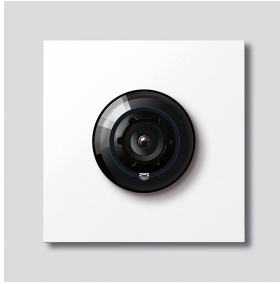

Access-Kamera 180 für
Siedle Vario
ACM 678-02 W

210009589

Seite 4

Weitere Dokumente

Kamera 130/180

REACH und RoHs Konformität

Produktinformation

Zusatzinformation

961 kB

[herunterladen](#)

43,6 kB

[herunterladen](#)