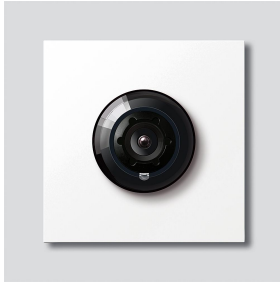

Access-Kamera 180 für
Siedle Vario
ACM 678-02 W

210009589

Seite 2

Artikel-Bezeichnung	Artikelbeschreibung	Farbe/Material	KG	Artikel-Nr.
ACM 671/673/678-..., BCM 65x-..., CM 61x-...	Glashaube	Glasklar	E	200048697-00
ACM 671/673/678-..., BCM 65x-..., CM 61x-... W	Blendrahmen	Weiß	E	200048698-00
ACM 67x-...	Klemmblock	Schwarz	E	200029836-00
BCM 65x-..., BCMx 650-...	Klemmblock	Schwarz	E	200029921-00
Vario 611	Dichtrahmen Module	Grau	E	210007484-00