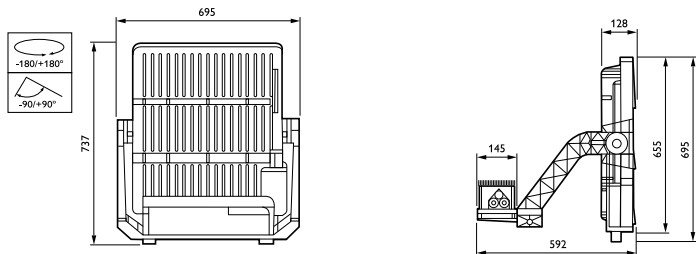

ArenaVision LED Gen 3.5

Abmessungsskizzen

ArenaVision LED gen3.5 BVP418/BVP428