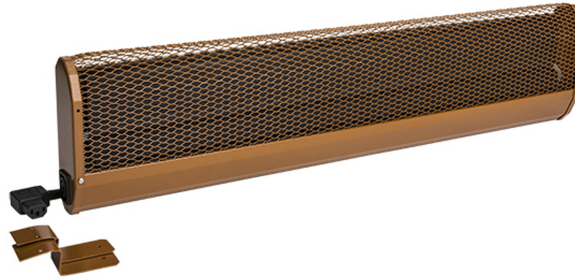

| | |
|---------------------------|---------|
| Produktbezeichnung | KST080R |
| Artikelnummer | 32332 |
| Hersteller | ETHERMA |

Produktbeschreibung

Kirchenbankheizung, Anschluss rechts, 320W, 0.8m, 230V

Die Zinnheizungen KST sind Dunkelstrahler und dienen der Nahwärme von Kirchen. Dank spezieller Lüftungsschlitze wird die Wärme fast ausschließlich nach vorne abgegeben. Hervorragend für Kirchen, die nur einmal pro Woche benutzt werden. Der elektrische Anschluss erfolgt über einen Gerätestecker, die serienmäßig konfektionierte Verkabelung vereinfacht die Montage. Die Geräte verfügen über einen integrierten Überhitzungsschutz mit automatischem Neustart. Bruchsicheres Spezialheizelement ohne leuchtende Heizwendel mit hoher Heizleistung, inklusive Winkelstecker. Schutzart: IP 21, Fehlerstromschutzschalter, Kennzeichen: ÏVE, CE-konform, Stahlblech verzinkt, Farbe: braun RAL 8007, Anschluss: rechts.