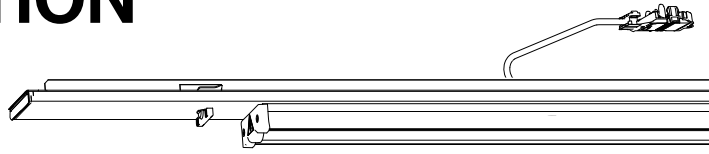

# INSTRUCTION

SRGVLK  
SRGVLP

**REGIOLUX**

Regiolux GmbH  
Hellinger Str. 3  
D-97486 Königsberg/Bay.  
T 09525 89-0  
http://www.regiolux.de  
info@regiolux.de

			<p><b>Achtung:</b> Leuchte nicht öffnen! Garantieverlust!</p> <p><b>Attention:</b> Don't open the luminaire! Loss of Guarantee!</p> <p><b>Atención:</b> No abrir la luminara! Pérdida de garantía!</p>
--	--	--	--