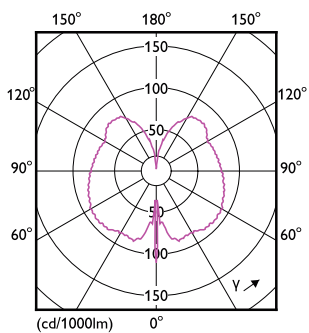

Produkt Daten

Allgemeine Eigenschaften		Nennlichtausbeute (nom.)	
Sockel	E27 [E27]	30,00 lm/W	
EU RoHS-konform	Ja	Farbkonsistenz	<6
Nennlebensdauer (Nom)	15000 h	Farbwiedergabeindex (Nom.)	80
Schaltzyklus	20000X	Restlichtstrom am Ende der Nennlebensdauer (Nom.)	70 %
Lichttechnische Daten		Elektrische Kenndaten	
Farbcode	818 [CCT von 1800 K]	Eingangsfrequenz	50 bis 60 Hz
Lichtstrom (Nom)	200 lm	Power (Rated) (Nom)	6,5 W
Lichtfarbe	1800	Lampenstrom (Nom)	40 mA
Ähnlichste Farbtemperatur (Nom)	1800 K	Äquivalente Leistung	20 W

Abmessungsskizzen

Bulb G200 230V 20W 200lm 1800K E27 D

Product

LED giant 20W E27 G200 1800K smoky D

Photometrische Daten

LEDbulb SLR G200 6,5W E27 818 Smoky-LDD

LEDbulb SLR 6,5W G200 E27 818 Smoky-POC

LED-Lampen mit klassischem Glühfaden

Photometrische Daten

Technical Parameters 43 Philips Lighting B.V. Page 117

LEDbulb SLR 6,5W G200 E27 818 Smoky-GUL

Lebensdauer

15K LED

15K LMP