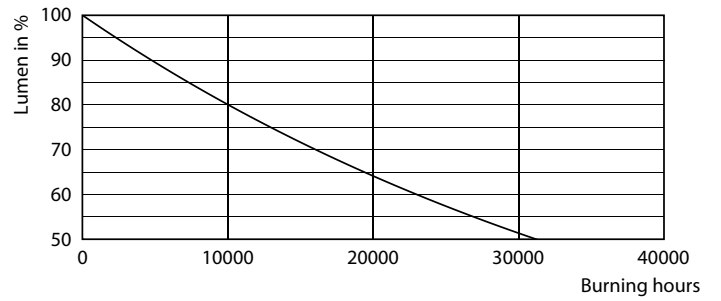

LED-Lampen mit klassischem Glühfaden

Photometrische Daten

LEDbulb SLR 6,5W G200 E27 818 Smoky-GUL

Lebensdauer

15K LED

15K LMP