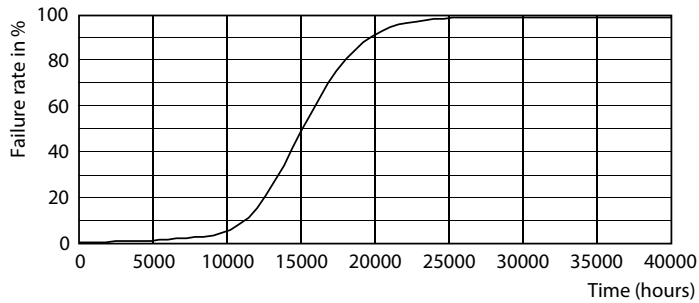

LED-Lampen mit klassischem Glühfaden

Photometrische Daten

LEDbulb SLR 6,5W G200 E27 818 Smoky-GUL

Lebensdauer

15K LED