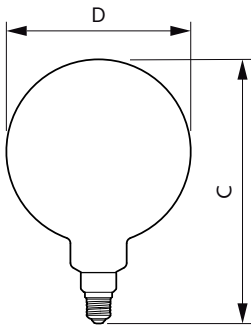

LED-Lampen mit klassischem Glühfaden

Startzeit (Nom)	0,5 s
Aufwärmzeit bis 60 % Licht (Nom.)	0,5 s
Leistungsfaktor (Nom)	0,7
Spannung (Nom)	220-240 V

Temperaturkenndaten

Gehäusetemperatur (max)	45 °C

Dimmen

Dimmbar	Ja

Mechanische Kenndaten

Kolbenausführung	rauchig
Kolbenform	G200

Zulassungen und Anwendungseigenschaften

Energieeffizienz-Label (EEL)	Not applicable

Energieverbrauch kWh/1.000 Std.	7 kWh

Produktdaten

Gesamt-Produktcode	871951431539600
Bestell-Produktname	LED giant 20W E27 G200 1800K smoky
	D
EAN/UPC - Produkt	8719514315396
Bestellcode	31539600
Anzahl pro Verpackung	1
SAP-Zähler - Pakete pro Außenkarton	2
SAP-Material	929002982601
Nettogewicht (Einzelteil)	0,360 kg

Abmessungsskizzen

Bulb G200 230V 20W 200lm 1800K E27 D

Product

LED giant 20W E27 G200 1800K smoky D