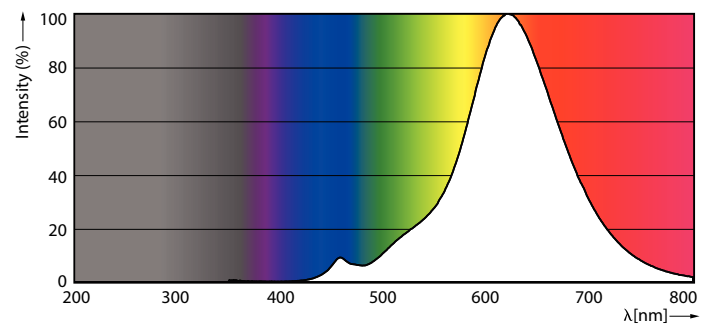

Produkt Daten

Allgemeine Eigenschaften		Nennlichtausbeute (nom.)	
Sockel	E27 [E27]	30,00 lm/W	
EU RoHS-konform	Ja	Farbkonsistenz	<6
Nennlebensdauer (Nom)	15000 h	Farbwiedergabeindex (Nom.)	80
Schaltzyklus	20000X	Restlichtstrom am Ende der Nennlebensdauer (Nom.)	70 %
Lichttechnische Daten		Elektrische Kenndaten	
Farbcode	818 [CCT von 1800 K]	Eingangsfrequenz	50 bis 60 Hz
Lichtstrom (Nom)	200 lm	Power (Rated) (Nom)	6,5 W
Lichtfarbe	1800	Lampenstrom (Nom)	40 mA
Ähnlichste Farbtemperatur (Nom)	1800 K	Äquivalente Leistung	20 W

Abmessungsskizzen

Bulb G200 230V 20W 200lm 1800K E27 D

Product

LED giant 20W E27 G200 1800K smoky D

Photometrische Daten

LEDbulb SLR G200 6,5W E27 818 Smoky-LDD

LEDbulb SLR 6,5W G200 E27 818 Smoky-POC

LED-Lampen mit klassischem Glühfaden

Photometrische Daten

Technical Parameters 43 Philips Lighting B.V. Page 117

LEDbulb SLR 6,5W G200 E27 818 Smoky-GUL

Lebensdauer

15K LED

15K LMP