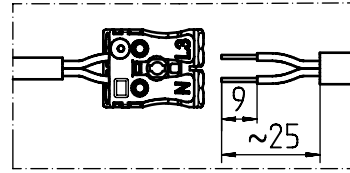

E

F

G

(2x) 6 I

H

IP 44 !

91-12-088509-01-d 000 / 88509

NORKA