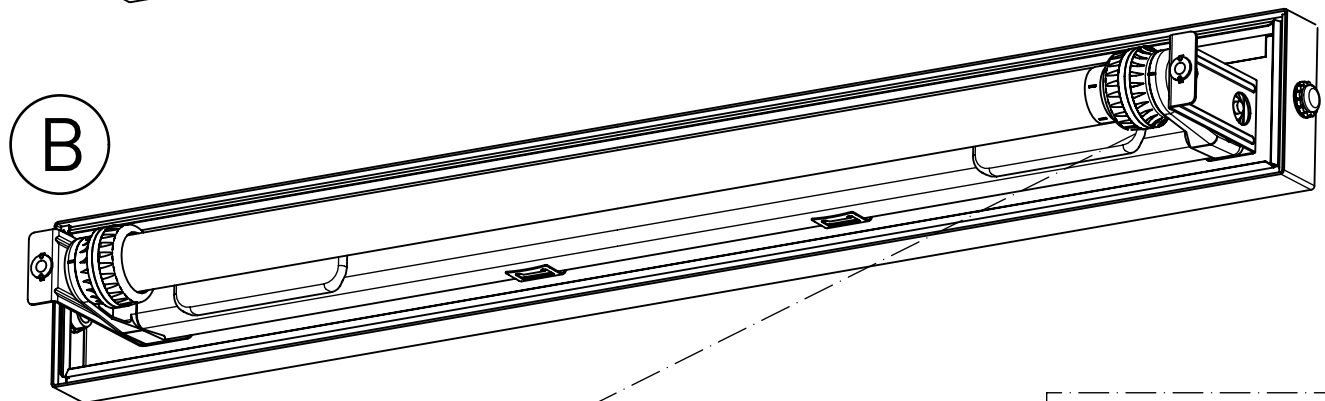

743...

IP 65      

LED

220-240 V 0/50-60Hz

max. 10,5 kg

IK 10+ $\hat{=}$ 150J

NORKA

91-12-088509-01-d 000 / 88509

m 1500	1640	1590	10,5
m 1200	1340	1290	8,2
m 600	740	690	5,5
Ausführung	L	a	m [kg]

* = „Auch zur Verwendung in einer Umgebung, in der eine Ablagerung von leitfähigem Staub auf der Leuchte zu erwarten ist.“
 „Also for use in environments where an accumulation of conductive dust on the luminaire may be expected.“