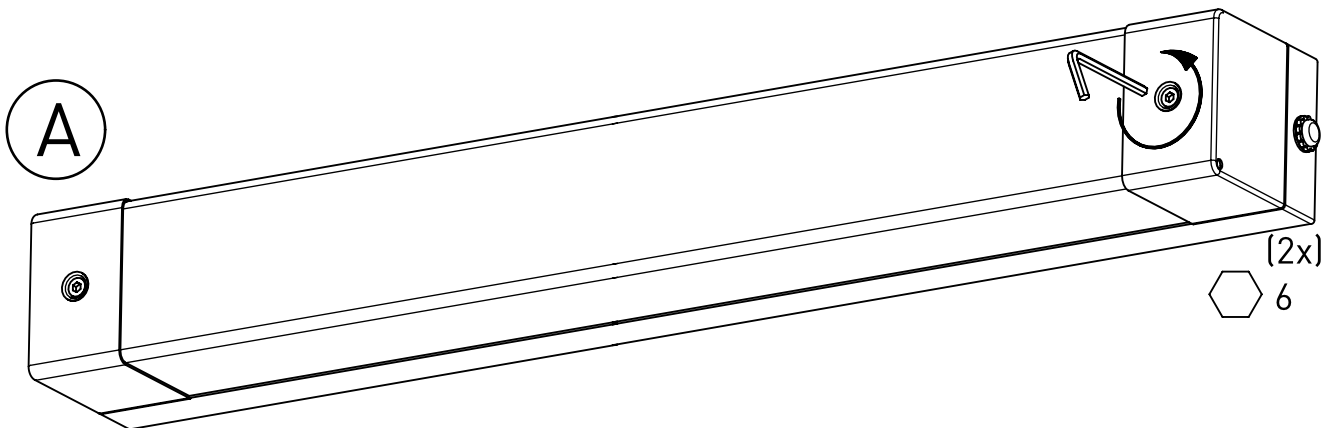

743...

IP 65      

LED

220-240 V 0/50-60Hz

max. 10,5 kg

IK 10+ $\hat{=}$ 150J

NORKA

91-12-088509-01-d 000 / 88509

m 1500	1640	1590	10,5
m 1200	1340	1290	8,2
m 600	740	690	5,5
Ausführung	L	a	m [kg]

* = „Auch zur Verwendung in einer Umgebung, in der eine Ablagerung von leitfähigem Staub auf der Leuchte zu erwarten ist.“
 „Also for use in environments where an accumulation of conductive dust on the luminaire may be expected.“