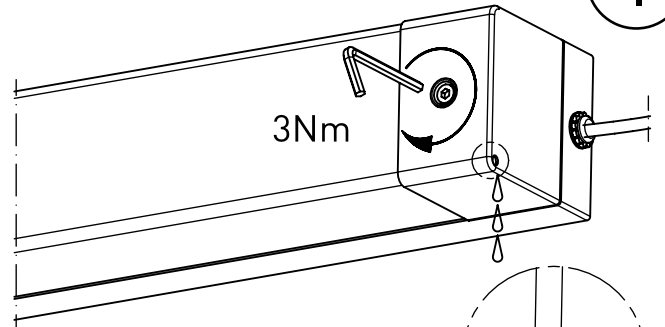

IP 44 !

91-12-088509-01-d 000 / 88509

NORKA