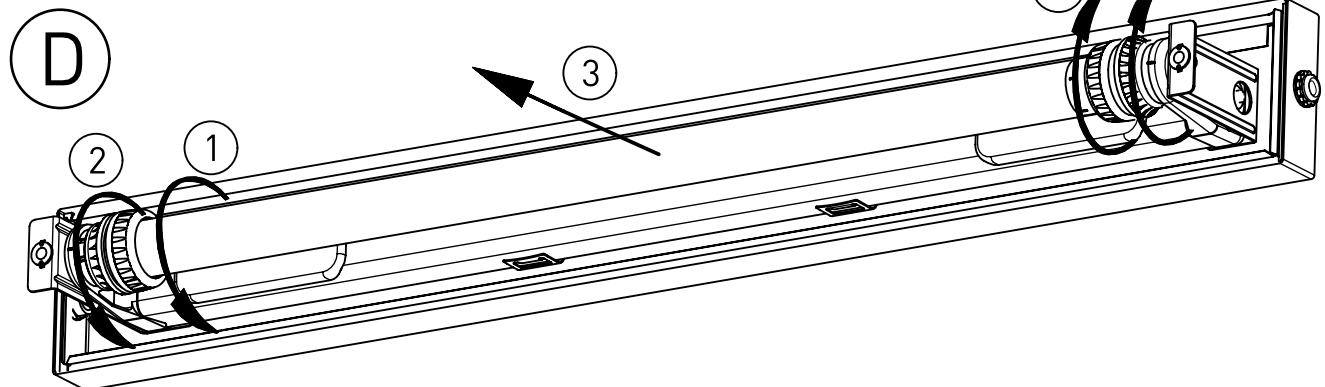

743...

IP 65      

LED

220-240 V 0/50-60Hz

max. 10,5 kg

IK 10+ $\hat{=}$ 150J

NORKA

91-12-088509-01-d 000 / 88509

m 1500	1640	1590	10,5
m 1200	1340	1290	8,2
m 600	740	690	5,5
Ausführung	L	a	m [kg]

* = „Auch zur Verwendung in einer Umgebung, in der eine Ablagerung von leitfähigem Staub auf der Leuchte zu erwarten ist.“
 „Also for use in environments where an accumulation of conductive dust on the luminaire may be expected.“