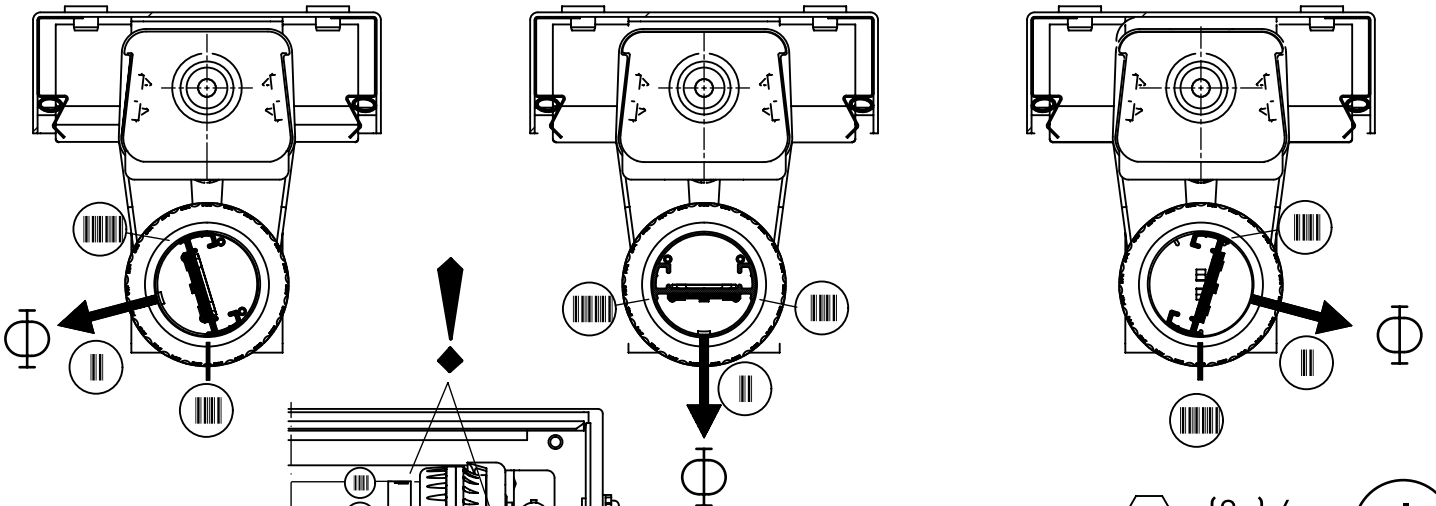

E

F

G

(2x) 6 I

H

IP 44 !

91-12-088509-01-d 000 / 88509

NORKA