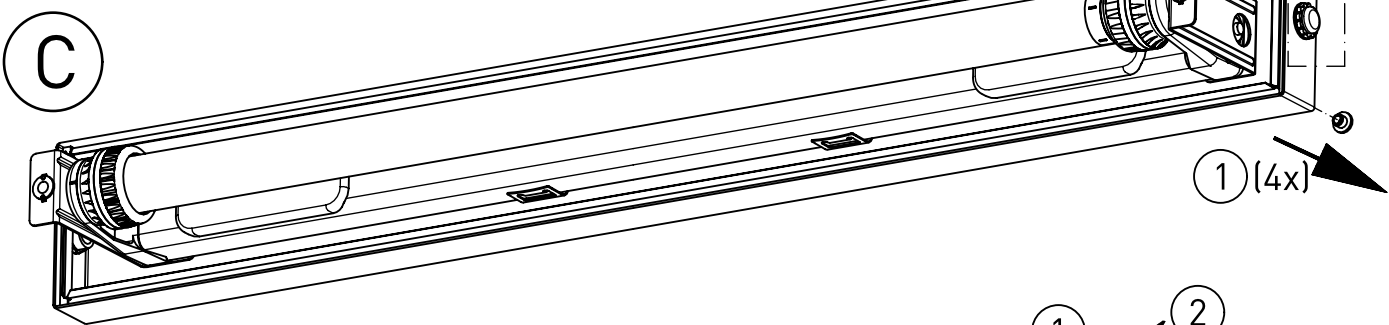

743...

IP 65      

LED

220-240 V 0/50-60Hz

max. 10,5 kg

IK 10+ $\hat{=}$ 150J

NORKA

91-12-088509-01-d 000 / 88509

m 1500	1640	1590	10,5
m 1200	1340	1290	8,2
m 600	740	690	5,5
Ausführung	L	a	m [kg]

* = „Auch zur Verwendung in einer Umgebung, in der eine Ablagerung von leitfähigem Staub auf der Leuchte zu erwarten ist.“
 „Also for use in environments where an accumulation of conductive dust on the luminaire may be expected.“