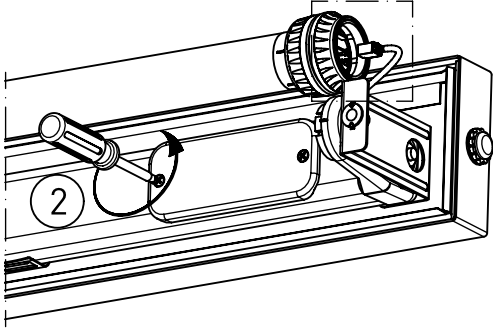

E

F

G

(2x) 6 I

H

IP 44 !

91-12-088509-01-d 000 / 88509

NORKA