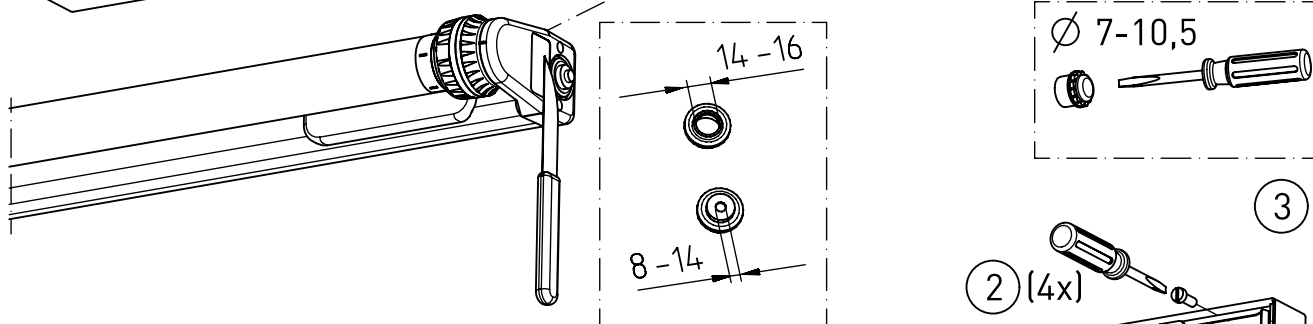

743...

IP 65      

LED

220-240 V 0/50-60Hz

max. 10,5 kg

IK 10+ $\hat{=}$ 150J

NORKA

91-12-088509-01-d 000 / 88509

m 1500	1640	1590	10,5
m 1200	1340	1290	8,2
m 600	740	690	5,5
Ausführung	L	a	m [kg]

* = „Auch zur Verwendung in einer Umgebung, in der eine Ablagerung von leitfähigem Staub auf der Leuchte zu erwarten ist.“
 „Also for use in environments where an accumulation of conductive dust on the luminaire may be expected.“