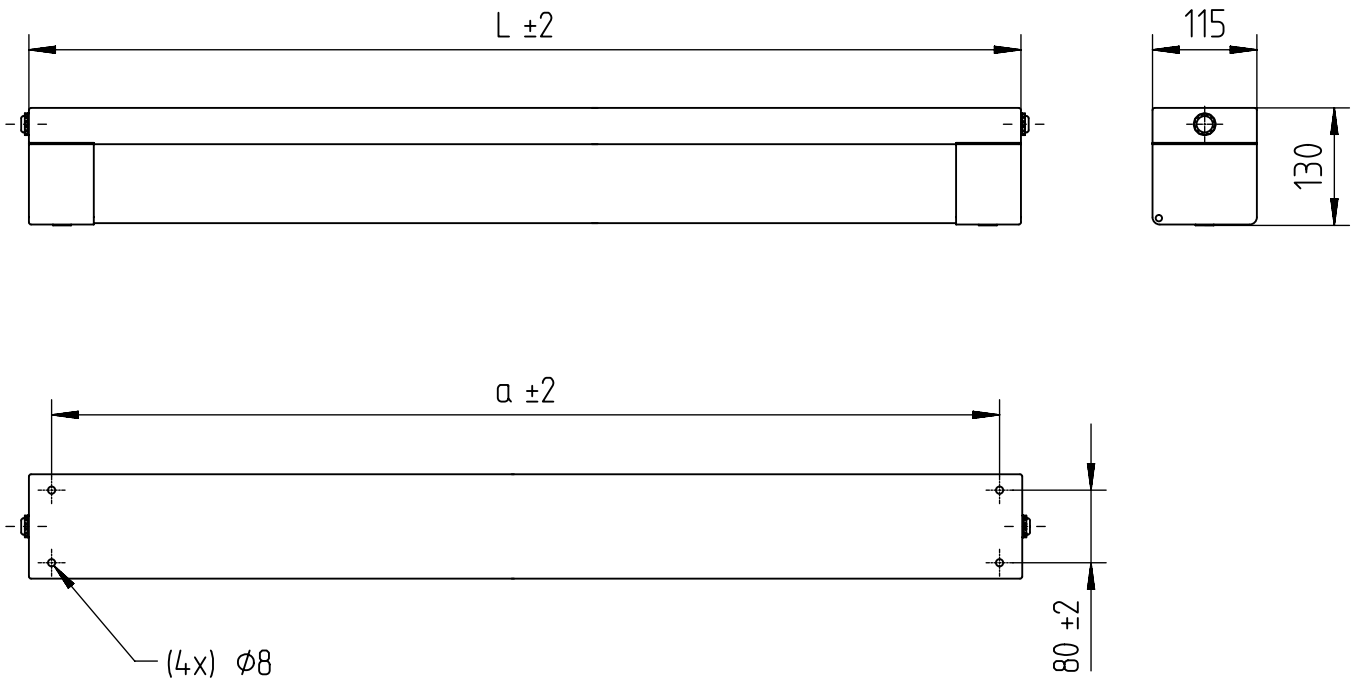

m 1500	1640	1590	10,5
m 1200	1340	1290	8,2
m 600	740	690	5,5
Ausführung	L	a	m [kg]

* = „Auch zur Verwendung in einer Umgebung, in der eine Ablagerung von leitfähigem Staub auf der Leuchte zu erwarten ist.“
 „Also for use in environments where an accumulation of conductive dust on the luminaire may be expected.“