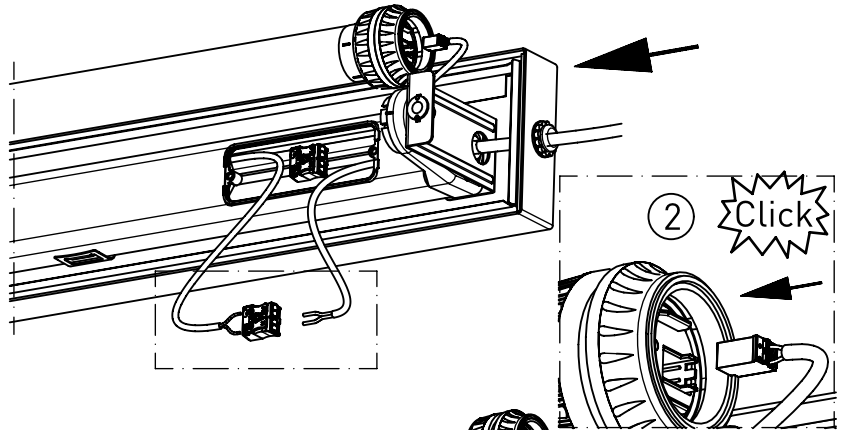

E

F

G

(2x) 6 I

H

IP 44 !

91-12-088509-01-d 000 / 88509

NORKA