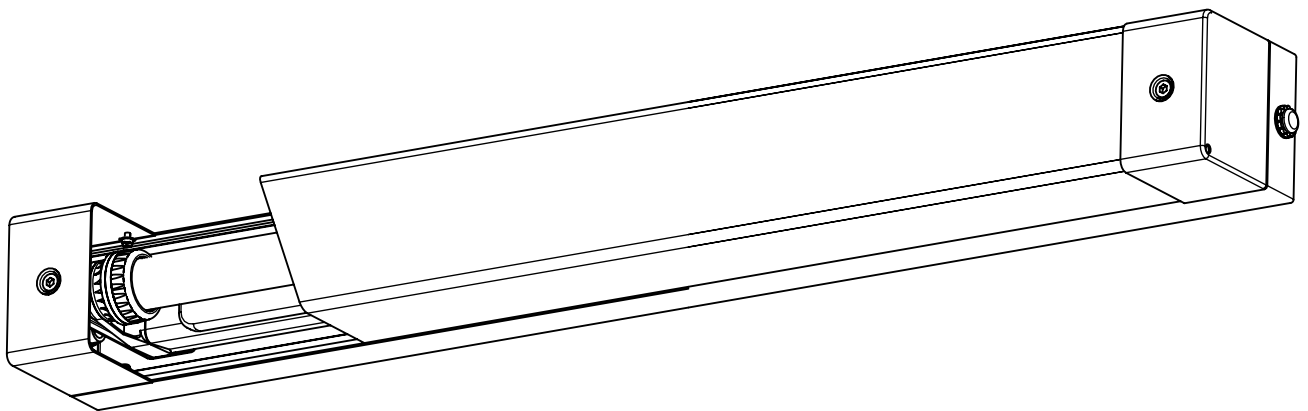

743...

IP 65      

LED

220-240 V 0/50-60Hz

max. 10,5 kg

IK 10+ $\hat{=}$ 150J

NORKA

91-12-088509-01-d 000 / 88509

m 1500	1640	1590	10,5
m 1200	1340	1290	8,2
m 600	740	690	5,5
Ausführung	L	a	m [kg]

* = „Auch zur Verwendung in einer Umgebung, in der eine Ablagerung von leitfähigem Staub auf der Leuchte zu erwarten ist.“
 „Also for use in environments where an accumulation of conductive dust on the luminaire may be expected.“