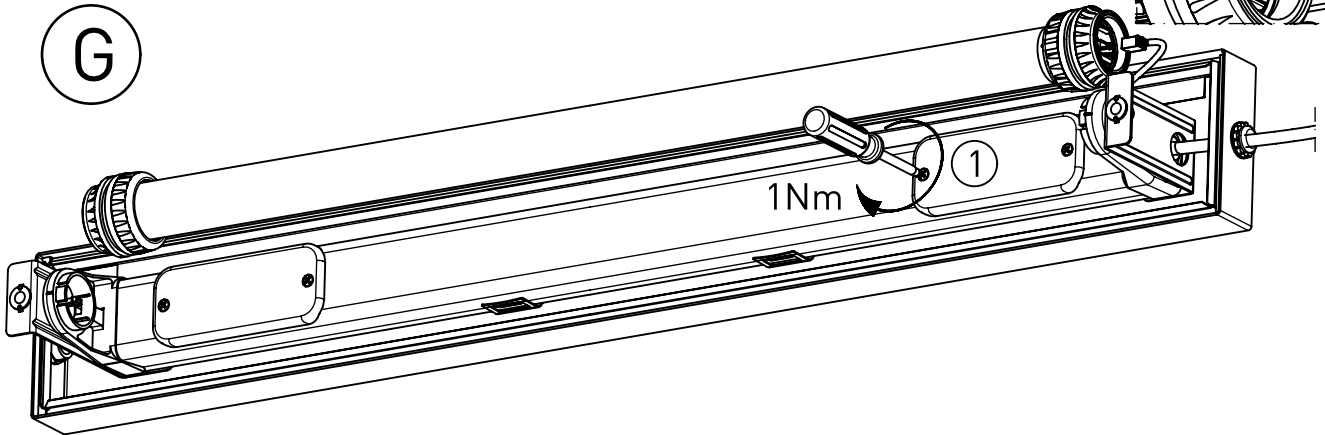

E

F

G

(2x) 6 I

H

IP 44 !

91-12-088509-01-d 000 / 88509

NORKA