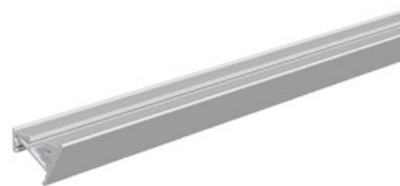

Artikelnummer:	AP V30 200
Serienname:	
EAN:	4037293401289
Zolltarif:	76042990900

5 Jahre Garantie

Artikelbeschreibung

30° Schräg-Profil ■ Aluminium-Profil ■ 200cm ■ Alu eloxiert

Das Aluminiumprofil fungiert sowohl als Kühlkörper bei der Montage von LED-Strips, kann aber z. B. auch als Kabelkanal eingesetzt werden. Durch den Einsatz verschiedener, separat erhältlicher Abdeckungen, lassen sich zahlreiche Beleuchtungsszenarien realisieren. Zusätzlich ergeben sich durch Kombinationsmöglichkeiten mit anderen Aluminiumprofilen und einem umfangreichen Zubehörangebot vielfältige Gestaltungs- und Einsatzmöglichkeiten, ganz egal ob als Effektbeleuchtung, Wellnessbeleuchtung oder Dekoration zu Hause, in der Gastronomie, Messebau und vieles mehr. Einsatz im Außenbereich nur bei fachgerechter Montage und Verwendung eines LED-Strips mit entsprechender Schutzart. Technische Daten: Material: Aluminium eloxiert, Schutzklasse: IP20

Technische Spezifikation (ETIM 8 - EC002557)

Farbe	Aluminium	Werkstoff	Aluminium
Breite (mm)	21,40	Transparent	nein
Höhe (mm)	14,60	Zubehör	ja
Art des Zubehörs/Ersatzteils	Kabelkanal	Ersatzteil	nein
Länge (mm)	2.000,00		