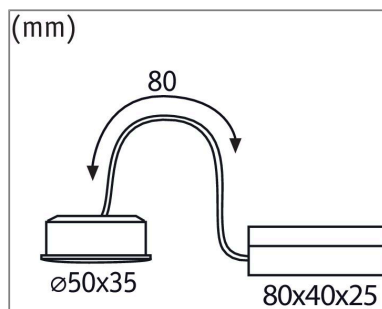

Produktname: LED Modul Einbauleuchte Nova Plus Coin rund 50mm Coin 6W 530lm 230V dimmbar 4000K Satin

Artikelnummer: 93079

EAN-Nummer: 4000870930793

Hersteller: Paulmann

Beschreibungstext:

Die innovativen Nova Plus-Coins mit neutralweißem Licht können auch in Kombination mit bestehenden Lichtinstallationen verwendet werden. Wenn bereits Einbaustrahler mit einem Durchmesser von 51mm installiert sind, ist der Umstieg auf die sparsamen LED-Module ganz einfach. Das alte Leuchtmittel wird entfernt, der Slim Coin mithilfe der Schnellklemmen werkzeuglos angeschlossen, eingesetzt und fertig!

Lichttechnische Daten

Leuchtenlichtstrom: 530 lm

Lichtausbeute: 75,714 lm/W

Farbwiedergabe (CRI): > 80

Ausstrahlwinkel: 100 °

Leuchtmittel: incl. 1x6 W

Mechanische Daten

Montageort: Decke

Abmessungen: H: 35 mm

Material: Kunststoff

Farbe: Satin

Gewicht: 0,114 kg

Elektrische Daten

Systemleistung: 6 W

Eingangsspannung: 230 V

Dimmbarkeit: dimmbar