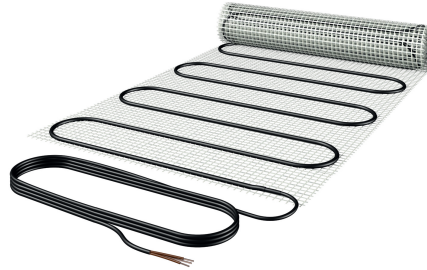

Produktbezeichnung 303-GUSN-75-570
Artikelnummer 40733
Hersteller ETHERMA

Produktbeschreibung

Heizmatte, Gussasphalt, 4.29m², 0.75x5.7m, 1287W, 400V

Die Freiflächenheizung zum Einbau in Gussasphalt GSN dient zum Schnee- und Eisfreihalten von Parkgaragen-Einfahrtsrampen, Rettungszufahrten, Eingangsbereichen, etc. Die Heizmatte GSN besteht aus einem Glasseiden-Panzergeflecht, auf dem ein Dipolheizleiter aufgenäht ist. Die erlaubte Aufbringungstemperatur beträgt 240 °C für 10 min. Durch das Glasseiden-Panzergeflecht wird das Hochschwimmen der Heizleitung verhindert. Durch die Nähtechnologie mit einem Kevlarfaden wird ein 100 % zuverlässiger Einbau und Stabilität der Heizmatte beim Einbau garantiert. Die Matte muss nicht am Unterboden befestigt werden. Die optimale Asphaltstärke beträgt 2x2 cm und muss in 2 Arbeitsgängen aufgebracht werden. Der Heizleiter ist resistent gegen sphärische Säuren und Laugen. TIPP: Wir produzieren Ihre Anschlussleitung auf Maß. Nenntemperatur: 105 °C, Systemaufbau: nach EN60335, Prüfzeichen Heizleiter: FIMKO, CE konform, Schutzart: IP X7, Außendurchmesser: 7 mm, Anschlussleitung: 10 m, 3x1,5(2,5) mm², min. Biegeradius: 5 d, min. Verlegetemperatur: -5 °C, Aussenmantel temperaturresistent: 240 °C/35 min, Schutzmaßnahme: FI-Schutzschaltung 30 mA.