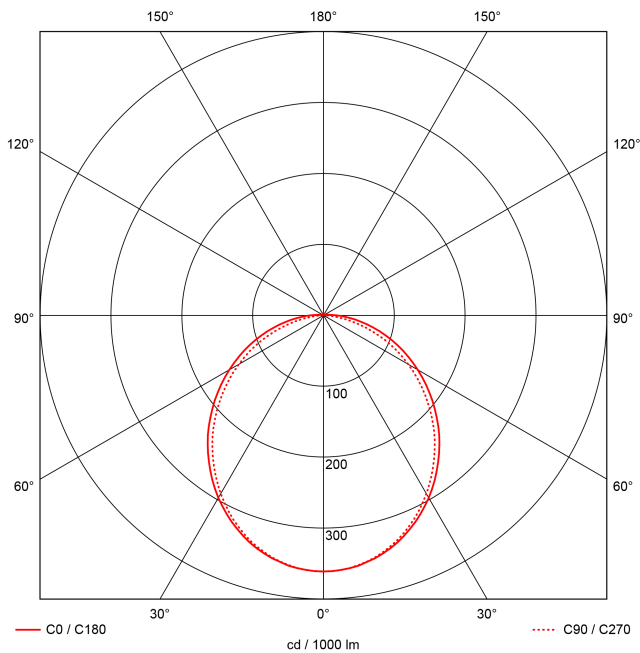

Artikel-Nr: 76037101

Anbauleuchten

TROJA G2 SKII DALI 1561mm PCO 1x40W 110° 4300lm

Vandalismus geschützte LED Leuchte in SKII mit MID-Power LEDs, LED Einheit in der Abdeckung integriert und per PEC System (PRACHT EASY CONNECT) schnell zu montieren. Konverter in Leuchte integriert. Flaches, stabiles Aluminiumgehäuse mit integriertem decken-/wandseitigem Kabelführungskanal, schlagfeste Abdeckung aus opalisiertem Polycarbonat, eingefasst in Aluminium-Rahmenprofil und Endkappen aus Aluminium-Druckguss, weiß, pulverbeschichtet, mit Innensechskant- oder Sicherheits-Verschlusschrauben, umlaufende Silikondichtung, Ein-Mann-Montage mit variablen Befestigungsabständen durch PRACHT-KLAMMER-SYSTEM, die Befestigungsklammern sind nach der Montage der Abdeckung vor unbefugtem Zugriff geschützt. Achtung: PRACHT MANUFAKTUR! Sie benötigen eine andere Lichtfarbe, Gehäusefarbe oder Durchgangsverdrahtung? Besondere Herausforderungen? Kein Problem. Wir bieten individuelle Lösungen für Ihre Anforderungen.

EAN

4018098354475

Statistische
Warennummer

94054099

LEUCHTMITTEL

Leuchtentyp	LED
Anzahl Leuchtmittel/LED-Reihen	1
Farbtemperatur K	4.000
Farbwiedergabeindex	>90
Anzahl LED	240
Farbtoleranz (initial MacAdam)	3

LEISTUNG

Effektiver Lichtstrom lm	4300
Systemleistung W	40
Lichtstrom lm/W	108

LICHTTECHNIK

Lichtlenkung	breitstrahlend
Ausstrahlwinkel in °	110
Blendbegrenzung UGR 4H 8H C0 C90	22.3/ 20.5

TECHNISCHE EIGENSCHAFTEN

MAßE UND GEWICHTE

Länge in mm	1561
Breite in mm	260
Höhe in mm	72
Nettogewicht in kg	9

VERPACKUNG

Länge m VPE	1.65
Breite m VPE	0.26
Höhe m VPE	0.075
Bruttogewicht kg VPE	9.7

MONTAGE UND WARTUNG

Standard Montageart	Decke, waagerechte Wand
Optionale Montageart	Eckmontage
LED-Platine austauschbar	möglich