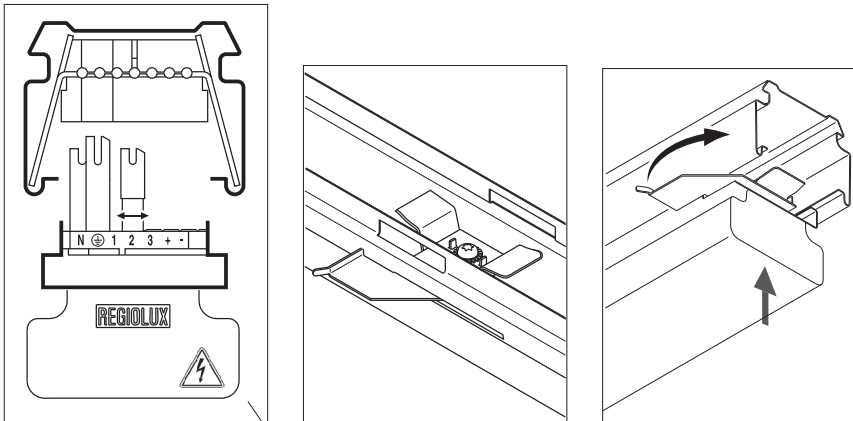

INSTRUCTION

SDGL . LED ETM

REGIOLUX

Regiolux GmbH
Hellinger Str. 3
D-97486 Königshausen/Bay.
T 09525 89-0
<http://www.regiolux.de>
info@regiolux.de

ETM		SDGLK	SDGLB
		SDGLK	SDGLB
ON		14760	
- - - -		~ 5000 lm / 30W	- - - - ~ 5300 lm / 30W
- - - ON		~ 5200 lm / 31W	- - - ON ~ 5600 lm / 31W
- - ON -		~ 5500 lm / 33W	- - ON - ~ 5800 lm / 33W
- - ON ON		~ 5700 lm / 35W	- - ON ON ~ 6100 lm / 35W
- ON - -		~ 5900 lm / 36W	- ON - - ~ 6300 lm / 36W
- ON - ON		~ 6100 lm / 38W	- ON - ON ~ 6600 lm / 38W
- ON ON -		~ 6400 lm / 39W	- ON ON - ~ 6800 lm / 39W
- ON ON ON		~ 6600 lm / 41W	- ON ON ON ~ 7100 lm / 41W
ON - - -		~ 6800 lm / 42W	ON - - - ~ 7300 lm / 42W
ON - - ON		~ 7100 lm / 44W	ON - - ON ~ 7600 lm / 44W
ON - ON -		~ 7300 lm / 46W	ON - ON - ~ 7800 lm / 46W
ON - ON ON		~ 7500 lm / 47W	ON - ON ON ~ 8000 lm / 47W
ON ON - -		~ 7700 lm / 49W	ON ON - - ~ 8300 lm / 49W
ON ON - ON		~ 7900 lm / 51W	ON ON - ON ~ 8500 lm / 51W
ON ON ON -		~ 8100 lm / 52W	ON ON ON - ~ 8700 lm / 52W
ON ON ON ON		~ 8300 lm / 54W	ON ON ON ON ~ 9000 lm / 54W

Diese Leuchte enthält ein
Leuchtmittel der
Energieeffizienzklasse **B**
This luminaire contains a
light source of energy
efficiency class **B**

Achtung:
Leuchte nicht öffnen!
Garantieverlust!

Attention:
Don't open the luminaire!
Loss of Guarantee!

Attention:
N'est pas ouvrir le luminaire!
Perte de garantie!

Atención:
Non abrir la luminara!
Pérdida de garantía!

Art.-Nr.: 532514 - 04/2020