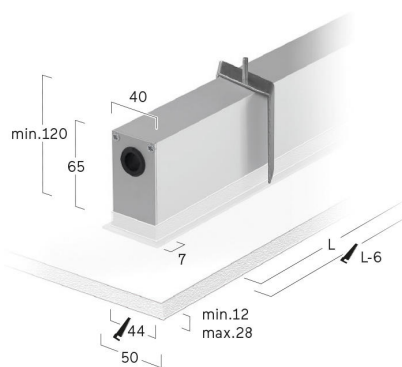

## Matric-FX

Einbau-Lichtlinie, Befestigungsset inkl - Direktstrahlend

Artikelnummer: LFXLEL-830H-L1204-A

Abbildungen ggf. nur ähnlich, dienen als Orientierung.

Matric-FX. LED. Einbau-Lichtlinie mit umlaufendem Rahmen für Montage in gesägten Wand- und Deckenöffnungen. Befestigungsset inklusive. Beleuchtungskörper aus hochwertigem Aluminiumprofil. Oberfläche Silver Anodised. Lichtcharakteristik: Rein direktstrahlend. Farbtemperatur: 3000K (Warm White). Farbwiedergabeindex (Ra): >80. Lens Louvre: Präzisionslinsen mit Abblenderaster für breite, rotationssymmetrische Lichtstärkeverteilung bei gleichzeitig hoher Blendungsbegrenzung. BAP-tauglich für Office-

Anwendungen. UGR<=19. Reflektor: Satin Silver. Dimmbar DALI. LxBxH (rechteckig). L=1204mm. B=50mm. H=65mm. High-Power-Bestromung. 3450lm. 29W. 2,5kg. Binning initial <= MacAdam 3. IP20. Schutzklasse I. CE-, UKCA Kennzeichnung. IK02. 220-240V. 50-60 Hz. RG0 (EN62471). Lichtstromrückgang von max. 0,4%/1.000 Betriebsstunden. Nennausfallrate von max. 0,2%/1.000 Betriebsstunden. L80B10 (tq 25°C) = 50.000h. 5 Jahre Garantie. Hersteller: Lightnet GmbH, nach ISO 9001:2015 und 50001:2018 zertifiziert.

## Matric-FX

Einbau-Lichtlinie, Befestigungsset inkl -  
Direktstrahlend

Artikelnummer: LFXLEL-830H-L1204-A

Kunde / Projekt: \_\_\_\_\_

Notiz: \_\_\_\_\_

Produktname	Matric-FX
Leuchtmittel	LED
Installationstyp	Einbau-Lichtlinie, Befestigungsset inkl
Oberfläche	Silver Anodised
Lichtverteilung	Direktstrahlend
CCT	3000K
Farbwiedergabeindex (Ra)	Ra>80
Optisches System	Lens Louvre
Reflektor Innenfarbe	Reflektor: Satin Silver
Steuerung	Dimmbar (DALI)
Länge L/ Ø D (mm)	L=1204mm
Breite B (mm)	B=50mm
Höhe H (mm)	H=65mm
Bestromung	High-Power
Leuchtenlichtstrom	3450lm
Anschlussleistung	29W
Schutzart	IP20
LED-Lebensdauer	L80B10 (tq 25°C) = 50.000h
UGR	UGR<=19
Photometrischer Code	8 30 / 3 3 9
Photobiologische Klasse	RG0 (EN62471)
Indoor/Outdoor	Indoor: ta [ambient] max. 25°C
Gewicht (kg)	2,5kg