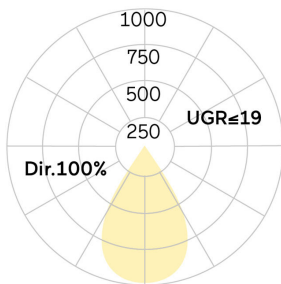

## Matric-FX

Einbau-Lichtlinie, Befestigungsset inkl - Direktstrahlend

Artikelnummer: LFXLEL-830H-L1204-A

Abbildungen ggf. nur ähnlich, dienen als Orientierung.

Matric-FX. LED. Einbau-Lichtlinie mit umlaufendem Rahmen für Montage in gesägten Wand- und Deckenöffnungen. Befestigungsset inklusive. Beleuchtungskörper aus hochwertigem Aluminiumprofil. Oberfläche Silver Anodised. Lichtcharakteristik: Rein direktstrahlend. Farbtemperatur: 3000K (Warm White). Farbwiedergabeindex (Ra): >80. Lens Louvre: Präzisionslinsen mit Abblenderaster für breite, rotationssymmetrische Lichtstärkeverteilung bei gleichzeitig hoher Blendungsbegrenzung. BAP-tauglich für Office-

Anwendungen. UGR<=19. Reflektor: Satin Silver. Dimmbar DALI. LxBxH (rechteckig). L=1204mm. B=50mm. H=65mm. High-Power-Bestromung. 3450lm. 29W. 2,5kg. Binning initial <= MacAdam 3. IP20. Schutzklasse I. CE-, UKCA Kennzeichnung. IK02. 220-240V. 50-60 Hz. RG0 (EN62471). Lichtstromrückgang von max. 0,4%/1.000 Betriebsstunden. Nennausfallrate von max. 0,2%/1.000 Betriebsstunden. L80B10 (tq 25°C) = 50.000h. 5 Jahre Garantie. Hersteller: Lightnet GmbH, nach ISO 9001:2015 und 50001:2018 zertifiziert.

## Matric-FX

Einbau-Lichtlinie, Befestigungsset inkl -  
Direktstrahlend

Artikelnummer: LFXLEL-830H-L1204-A

Kunde / Projekt: \_\_\_\_\_

Notiz: \_\_\_\_\_

Produktname	Matric-FX
Leuchtmittel	LED
Installationstyp	Einbau-Lichtlinie, Befestigungsset inkl
Oberfläche	Silver Anodised
Lichtverteilung	Direktstrahlend
CCT	3000K
Farbwiedergabeindex (Ra)	Ra>80
Optisches System	Lens Louvre
Reflektor Innenfarbe	Reflektor: Satin Silver
Steuerung	Dimmbar (DALI)
Länge L/ Ø D (mm)	L=1204mm
Breite B (mm)	B=50mm
Höhe H (mm)	H=65mm
Bestromung	High-Power
Leuchtenlichtstrom	3450lm
Anschlussleistung	29W
Schutzart	IP20
LED-Lebensdauer	L80B10 (tq 25°C) = 50.000h
UGR	UGR<=19
Photometrischer Code	8 30 / 3 3 9
Photobiologische Klasse	RG0 (EN62471)
Indoor/Outdoor	Indoor: ta [ambient] max. 25°C
Gewicht (kg)	2,5kg