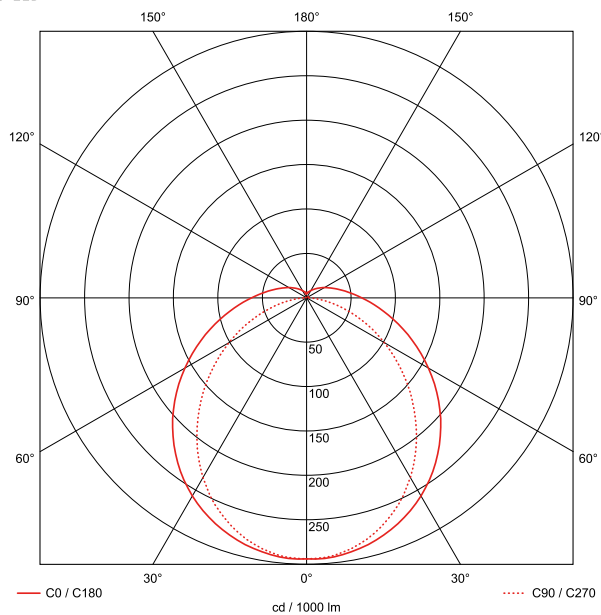

Artikel-Nr: 7243639x00

Rundrohrleuchte

TUBIS N LED XLS C 1285mm 1x41W 125°breit 5400lm

TUBIS N LED

Rundrohrleuchte aus schlagzähem PRACHTOPAL® oder schlagfestem klarem Polycarbonat. Druckwasserdichtes, weitestgehend säure- und laugenbeständiges Rohrgehäuse (Durchmesser) 90mm. Mit widerstandfähigem Industrie-LED Treiber. Die MID-Power LED Anordnung sorgt für einen homogenen Lichtaustritt. Verschiedene Lichtaustrittswinkel durch lineares Linsen System möglich. Optimisiertes Thermomanagement durch X-Wing Kühlprofil. Durchgangsverdrahtung bis maximal 5x2,5mm² möglich. Kurze alterungsbeständige Dichtungen aus Silikon. Schutzart IP66/IP68(2m)/IPX9K. Jetzt auch als XLS Serie erweiterbar. eXtended Lighting Solutions by PRACHT. Vernetzung durch Bluetooth Low Energy und Steuerung durch Casambi möglich. Variable Befestigungsabstände durch PRACHT-Edelstahl-Schellen, geeignet für Decken-, waagerechte- und senkrechte Wandmontage, Pendel- und Tragschienenmontage mit Zubehör möglich. Achtung: PRACHT MANUFAKTUR! Da es ein PRACHT PRO LINE Produkt ist, kann es vielseitig angepasst werden Sie benötigen eine andere Lichtfarbe, Gehäusefarbe oder Durchgangsverdrahtung? Besondere Herausforderungen? Kein Problem. Wir bieten individuelle Lösungen für Ihre Anforderungen.

EAN 4018098330219 Energie-Effizienz-Klasse

Statistische
Warennummer 94054039

A++