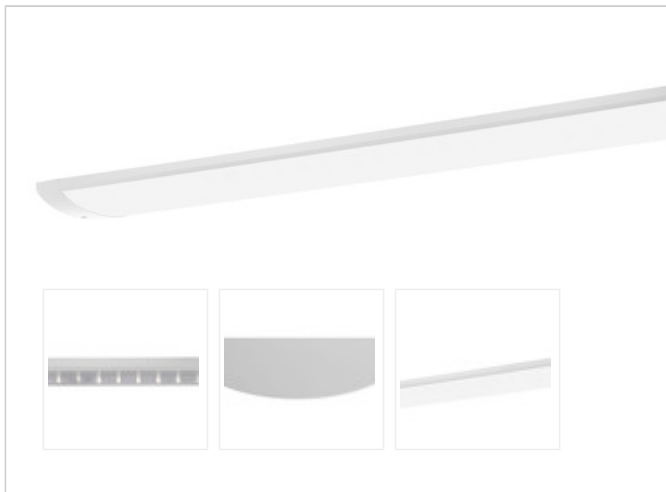

Artikel-Nr: 76636326

Anbauleuchten

Leuchte TROJA G2 SKII 0705mm PCO 1x30W A100° 2600lm

Vandalismus geschützte LED Leuchte in SKII mit MID-Power LEDs, LED Einheit in der Abdeckung integriert und per PEC System (PRACHT EASY CONNECT) schnell zu montieren. Konverter in Leuchte integriert. Flaches, stabiles Aluminiumgehäuse mit integriertem decken-/wandseitigem Kabelführungskanal, schlagfeste Abdeckung aus opalisiertem Polycarbonat, eingefasst in Aluminium-Rahmenprofil und Endkappen aus Aluminium-Druckguss, weiß, pulverbeschichtet, mit Innensechskant- oder Sicherheits-Verschlusschrauben, umlaufende Silikondichtung, geeignet für Decken- und waagerechte Wandmontage, Eckmontage mit Zubehör möglich. Ein-Mann-Montage mit variablen Befestigungsabständen durch PRACHT-KLAMMER-SYSTEM, die Befestigungsklammern sind nach der Montage der Abdeckung vor unbefugtem Zugriff geschützt. Achtung: PRACHT MANUFAKTUR! Sie benötigen eine andere Lichtfarbe, Gehäusefarbe oder Durchgangsverdrahtung? Besondere Herausforderungen? Kein Problem. Wir bieten individuelle Lösungen für Ihre Anforderungen.