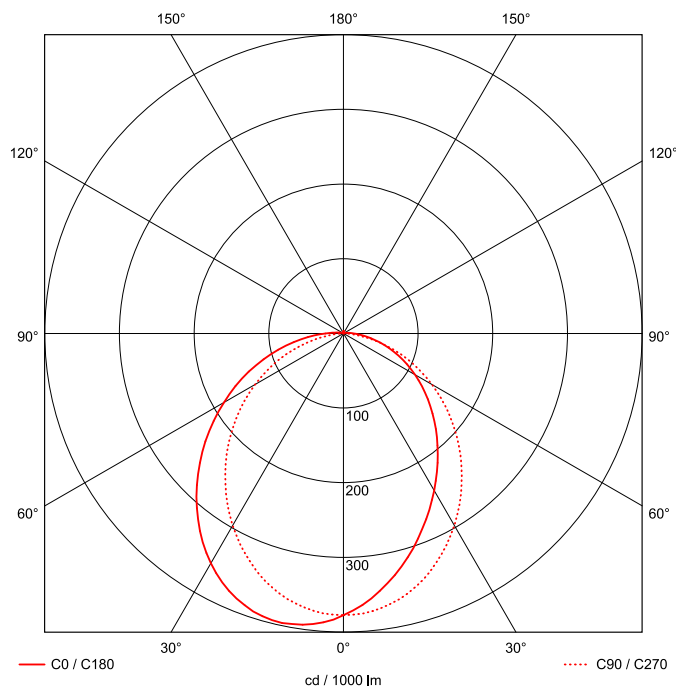

Artikel-Nr: 76636326

Anbauleuchten

Leuchte TROJA G2 SKII 0705mm PCO 1x30W A100° 2600lm

Vandalismus geschützte LED Leuchte in SKII mit MID-Power LEDs, LED Einheit in der Abdeckung integriert und per PEC System (PRACHT EASY CONNECT) schnell zu montieren. Konverter in Leuchte integriert. Flaches, stabiles Aluminiumgehäuse mit integriertem decken-/wandseitigem Kabelführungskanal, schlagfeste Abdeckung aus opalisiertem Polycarbonat, eingefasst in Aluminium-Rahmenprofil und Endkappen aus Aluminium-Druckguss, weiß, pulverbeschichtet, mit Innensechskant- oder Sicherheits-Verschlusschrauben, umlaufende Silikondichtung, geeignet für Decken- und waagerechte Wandmontage, Eckmontage mit Zubehör möglich. Ein-Mann-Montage mit variablen Befestigungsabständen durch PRACHT-KLAMMER-SYSTEM, die Befestigungsklammern sind nach der Montage der Abdeckung vor unbefugtem Zugriff geschützt. Achtung: PRACHT MANUFAKTUR! Sie benötigen eine andere Lichtfarbe, Gehäusefarbe oder Durchgangsverdrahtung? Besondere Herausforderungen? Kein Problem. Wir bieten individuelle Lösungen für Ihre Anforderungen.

EAN 4018098313366 Energie-Effizienz-Klasse

Statistische
Warennummer 94054099

A++

LEUCHTMITTEL

Leuchtentyp	LED
Anzahl Leuchtmittel/LED-Reihen	1
Farbtemperatur K	4.000
Farbwiedergabeindex	>90
Anzahl LED	84
Farbtoleranz (initial MacAdam)	3

LEISTUNG

Effektiver Lichtstrom Im	2600
Systemleistung W	30
Lichtstrom Im/W	87
EnergieEffizienzklasse	A++

LICHTTECHNIK

Lichtlenkung	asymmetrisch
Ausstrahlwinkel in °	100
Optik	Lineare Linse
Blendbegrenzung UGR 4H 8H C0 C90	20.8/ 21.2

MAßE UND GEWICHTE

Länge in mm	705
Breite in mm	260
Höhe in mm	72
Außendurchmesser in mm	-
Nettogewicht in kg	4

VERPACKUNG

Länge m VPE	1.05
Breite m VPE	0.26
Höhe m VPE	0.075
Bruttogewicht kg VPE	4.7

MONTAGE UND WARTUNG