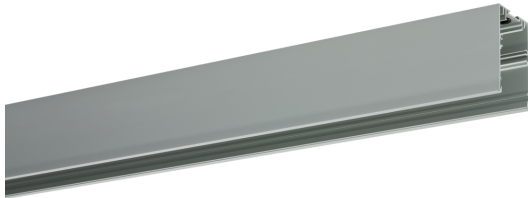

0528270AF VENICE-E-F1X154-11-NE

Tragschiene VENICE

Artikelnummer **0528270AF**

GTIN **4029299472783**

Deeplink <https://www.ridi.de/go/0528270AF>

Produktbeschreibung

Lichtkanal Einbau, ALU eloxiert, mit 11-poliger Verdrahtung, geeignet für entsprechende Leuchteneinsätze, L=1188mm