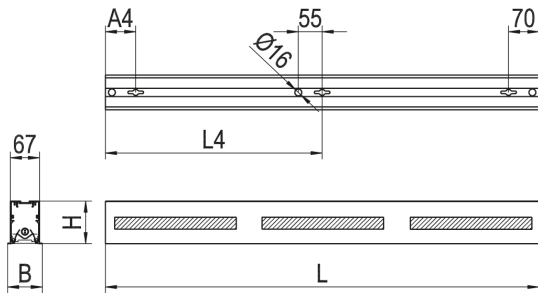

Gehäuse

Farbe	aluminium
Schutzart	IP20
Werkstoff des Gehäuses	Aluminium

Elektrische Ausführung

Schutzklasse	I
--------------	---

0528270AF VENICE-E-F1X154-11-NE

Maßzeichnung

Abmessungen

Maß L	1188 mm
Maß B	80 mm
Maß H	98 mm
Nettogewicht	2,5 kg