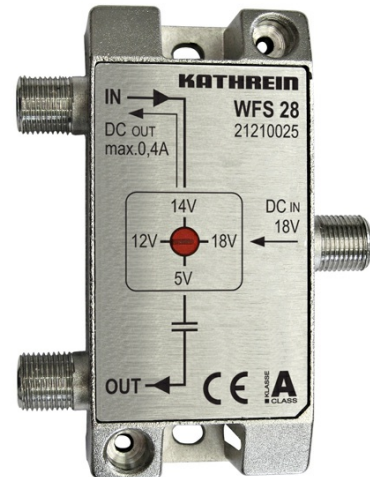

# WFS 28

Fernspeise-Weiche 5-2150 MHz, F-Connectoren,  
Fernspeisung mit NCF 18

## Merkmale

- Fernspeise-Weiche mit einstellbaren Ausgangsspannungen: 5/12/14/18 Volt
- Für die Innenmontage
- Ausgang kapazitiv getrennt
- Zur Fernspeisung von DVB-T-Antennen BZD 30/BZD 40, Compact-Verstärkern VCA/VCB 20/28, Low noise-Vorverstärkern VCP 27/35/45/55/66, Speisesystem UAS 584 - in Verbindung mit Schaltnetzteil NCF 18 (nicht im Lieferumfang enthalten)
- CE
- Klasse A

## Technische Daten

Typ	WFS 28
Bestell-Nr.	21210025
Frequenzbereich	5-2150 MHz
Fernspeisespannung DC	18 V
Fernspeisestrom DC	Max. 400 mA
Nennimpedanz	75 Ohm
Durchgangsdämpfung VHF/UHF	0.4 dB
Durchgangsdämpfung Sat-ZF	1 dB
Anschlüsse	F-Connectoren
Abmessungen	35 x 74 x 21 mm
Verpackungseinheit/Gewicht	1 (10)/0,09 St./kg