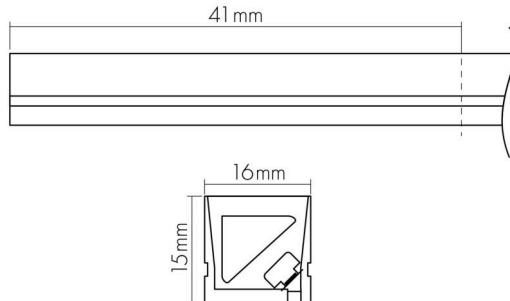

DATENBLATT

Flexible Neon LED 1516 3D 10m 940 8,6W/m 24V IP65

Flexibler LED Schlauch mit SMD 1516 in höherer Schutzart

Artikelnummer	5022518112
GTIN	4044538076102

ENERGIEVERBRAUCHSKENNZEICHNUNG

Energieeffizienzklasse	nicht erforderlich
------------------------	--------------------

LICHTTECHNISCHE EIGENSCHAFTEN

Geeignet für Anzahl der Lichtquellen	1
Farbe steuerbar (RGB)	nein
Farbtemperatur	4000 K
Lichtfarbe	neutralweiß
Gesamtlichtstrom je Rolle	4500 lm
Gesamtlichtstrom je Meter	450 lm
Ausstrahlwinkel	120°
Farbabstand [MacAdam]	3 SDCM
Farbwiedergabeindex Ra	92
Farbwiedergabeindex R9	87
L70B50 - Lebensdauer bei 25°C	30000 h
Gesamtlichtstrom einstellbar	nein
Farbtemperatur einstellbar	nein
Konstant-Lichtstrom-Regelung	nein
Lichtquelle austauschbar	nein
Anzahl der LEDs pro Meter	146
Anzahl der LEDs pro Segment	6

Stand:
23.02.2024
01:00:00

Flexible Neon LED 1516 3D 10m 940 8,6W/m 24V IP65

Flexibler LED Schlauch mit SMD 1516 in höherer Schutzart

Art des Betriebsgerätes	LED Betriebsgerät spannungsgesteuert
Lampenleistung	86 W
Lampenleistung je Meter	8,6 W
Nennstrom pro Meter	0,36 A
Max. Strombelastbarkeit (bei 10 m Länge)	3,6 A
Spannungsart	DC
Art der Verdrahtung	geeignet für Durchgangsverdrahtung
Anschlussart	30 cm Anschlussleitung 2x0,5mm ² beidseitig
Dimmbar	ja
Art der Dimmung	PWM
Nennspannung	24 V
Polzahl	2

TEMPERATUREIGENSCHAFTEN

Umgebungstemperatur [Ta]	-20 - 45 °C
--------------------------	-------------

MABE UND GEWICHT

Länge	10000 mm
Länge der einzelnen Abschnitte	41 mm
Breite	16 mm
Höhe	15 mm
Gewicht	2700 g