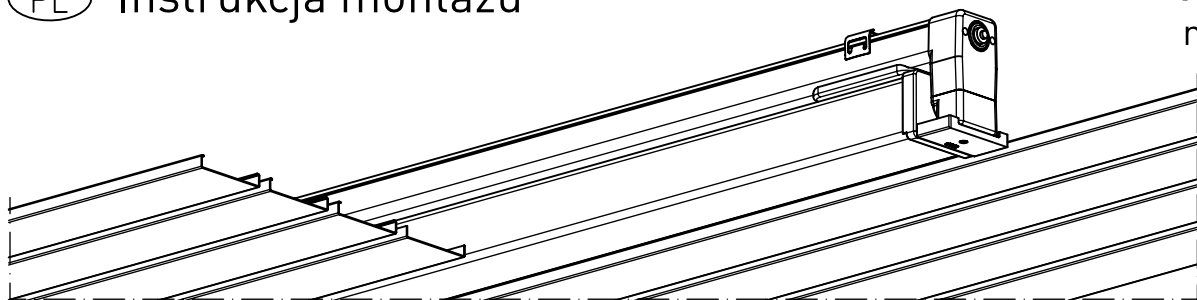

# Montageanleitung 81387

- (GB) Mounting Instructions
- (F) Notice de Montage
- (E) Instrucciones de Montaje
- (I) Istruzione per l'Installazione
- (P) Instrucoes de montagem
- (NL) Montage Voorschrift
- (DK) Monteringsvejledning
- (S) Montageanvisning
- (FIN) Asennusohje
- (N) Montasjeveiledning
- (PL) Instrukcja montażu

783...

784...

783...  
max. 3,2 kg

784...  
max. 4,1 kg

IP 65     

230-240 V 0/50-60 Hz

Leuchtentyp 783.../ 784... enthalten eine Lichtquelle der Energie-Effizienzklasse C

*Luminaire type 783.../ 784.../ contain a light source of energy efficiency class C*