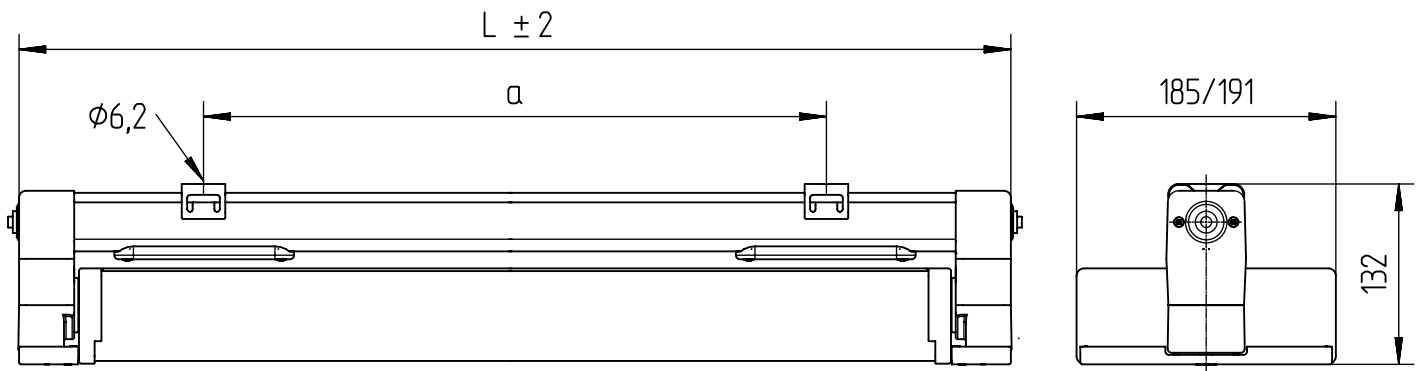

200 2..

91-12-000285-01-d 004 / 81387

m 1500	1340
m 1200	1040
m 600	430
Ausführung	a

**NORKA**

K

m 1500	1280 ±80
m 1200	980 ±80
m 600	420 ±30
Ausführung	a

**NORKA**

783...

quer / längs zum Paneel  
*at right angles / parallel to the panel*

m 1500	1585 / 1551	1280 $\pm 80$
m 1200	1285 / 1251	980 $\pm 80$
m 600	675 / 641	420 $\pm 30$
Ausführung	L	a

# 784...

quer / längs zum Paneel  
*at right angles / parallel to the panel*

m 1500	1585 / 1551	1280 $\pm 80$
m 1200	1285 / 1251	980 $\pm 80$
m 600	675 / 641	420 $\pm 30$
Ausführung	L	a

\* „Auch zur Verwendung in einer Umgebung, in der eine Ablagerung von leitfähigem Staub auf der Leuchte zu erwarten ist.“  
*„Also for use in environments where an accumulation of conductive dust on the luminaire may be expected.“*