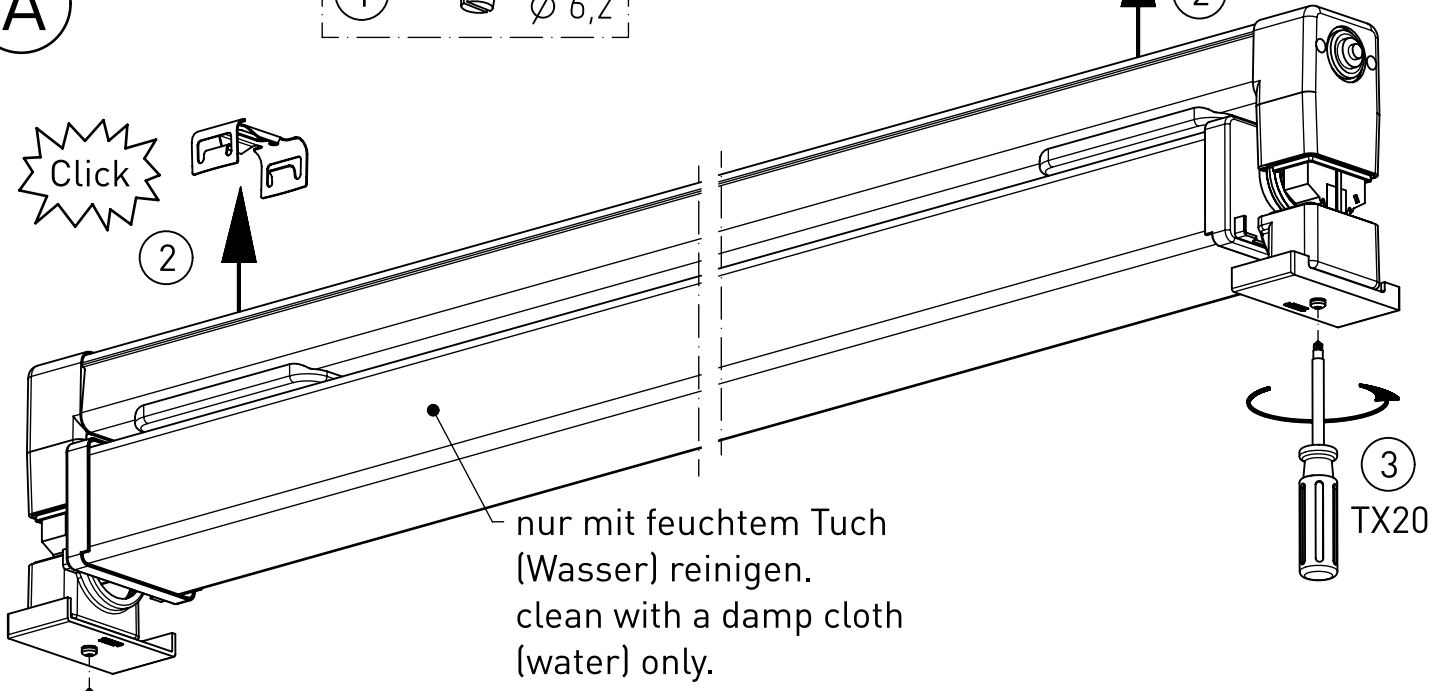

A

nur mit feuchtem Tuch
(Wasser) reinigen.
clean with a damp cloth
(water) only.

B