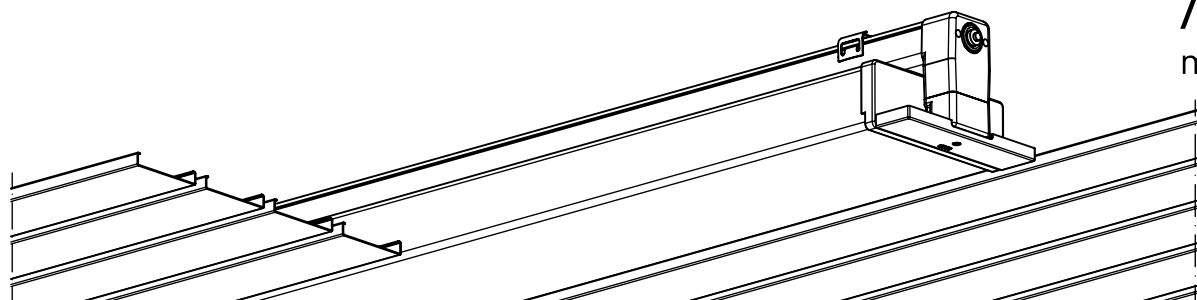

# Montageanleitung 81387

- (GB) Mounting Instructions
- (F) Notice de Montage
- (E) Instrucciones de Montaje
- (I) Istruzione per l'Installazione
- (P) Instrucoes de montagem
- (NL) Montage Voorschrift
- (DK) Monteringsvejledning
- (S) Montageanvisning
- (FIN) Asennusohje
- (N) Montasjeveiledning
- (PL) Instrukcja montażu

783...

784...

783...  
max. 3,2 kg

784...  
max. 4,1 kg

IP 65     

230-240 V 0/50-60 Hz

Leuchtentyp 783.../ 784... enthalten eine Lichtquelle der Energie-Effizienzklasse C

*Luminaire type 783.../ 784.../ contain a light source of energy efficiency class C*