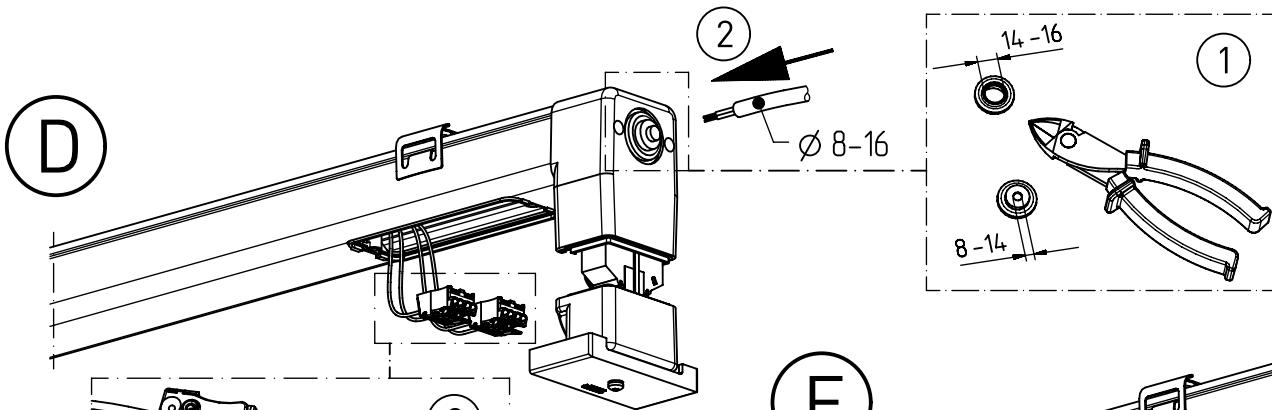

91-12-000285-01-d 004 / 81387

NORKA