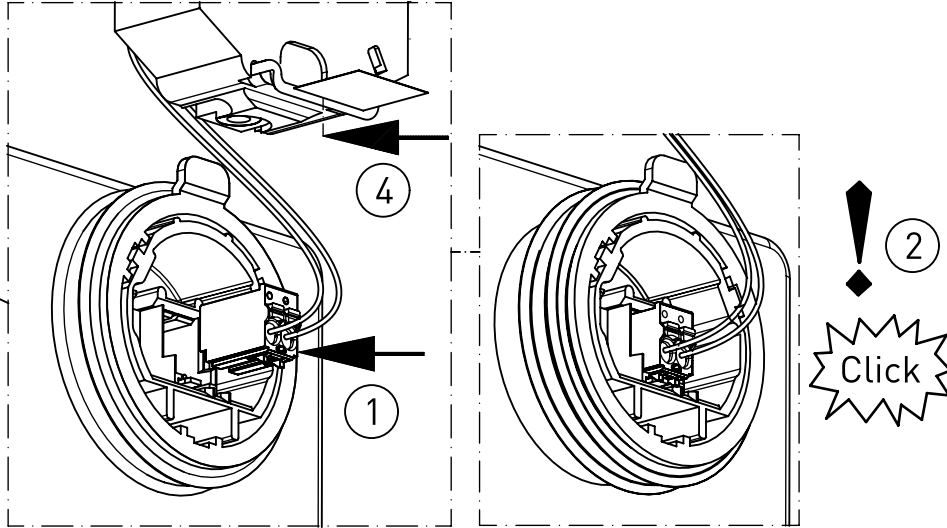

91-12-000285-01-d 004 / 81387

NORKA