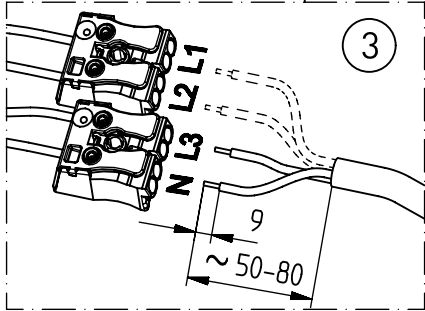

783...

784...

783...  
max. 3,2 kg

784...  
max. 4,1 kg

IP 65     

230-240 V 0/50-60 Hz

Leuchtentyp 783.../ 784... enthalten eine Lichtquelle der Energie-Effizienzklasse C

*Luminaire type 783.../ 784.../ contain a light source of energy efficiency class C*

LED

**NORKA**

A

nur mit feuchtem Tuch  
(Wasser) reinigen.  
clean with a damp cloth  
(water) only.

B

C

91-12-000285-01-d 004 / 81387

**NORKA**

91-12-000285-01-d 004 / 81387

**NORKA**

I

203 2..

91-12-000285-01-d 004 / 81387

m 1500	1340
m 1200	1040
m 600	430
Ausführung	a

**NORKA**

J

quer / längs zum Paneel  
*at right angles / parallel to the panel*

m 1500	1585 / 1551	1280 $\pm 80$
m 1200	1285 / 1251	980 $\pm 80$
m 600	675 / 641	420 $\pm 30$
Ausführung	L	a