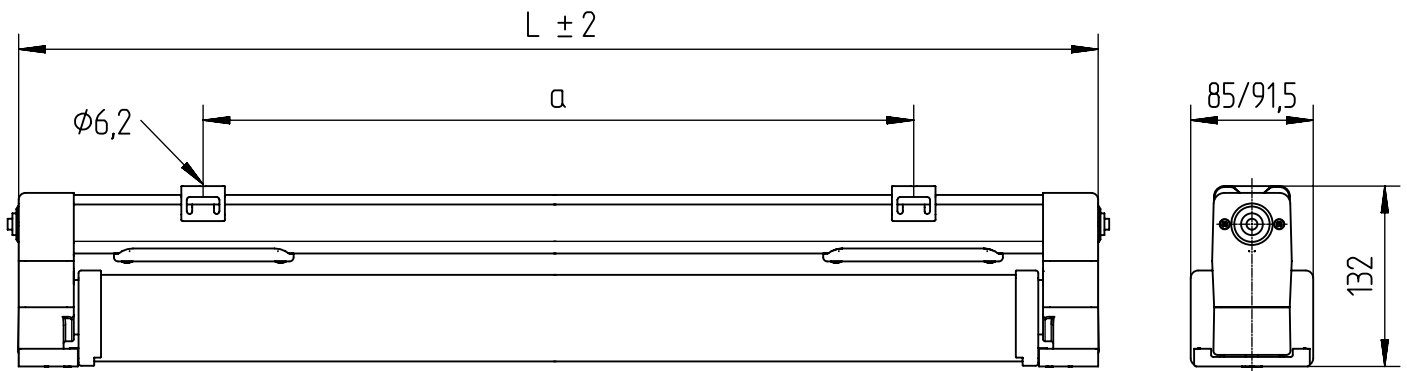

200 2..

91-12-000285-01-d 004 / 81387

m 1500	1340
m 1200	1040
m 600	430
Ausführung	a

**NORKA**

K

m 1500	1280 ±80
m 1200	980 ±80
m 600	420 ±30
Ausführung	a

**NORKA**

783...

quer / längs zum Paneel  
*at right angles / parallel to the panel*

m 1500	1585 / 1551	1280 $\pm 80$
m 1200	1285 / 1251	980 $\pm 80$
m 600	675 / 641	420 $\pm 30$
Ausführung	L	a

# 784...

quer / längs zum Paneel  
*at right angles / parallel to the panel*

m 1500	1585 / 1551	1280 $\pm 80$
m 1200	1285 / 1251	980 $\pm 80$
m 600	675 / 641	420 $\pm 30$
Ausführung	L	a

\* „Auch zur Verwendung in einer Umgebung, in der eine Ablagerung von leitfähigem Staub auf der Leuchte zu erwarten ist.“  
*„Also for use in environments where an accumulation of conductive dust on the luminaire may be expected.“*