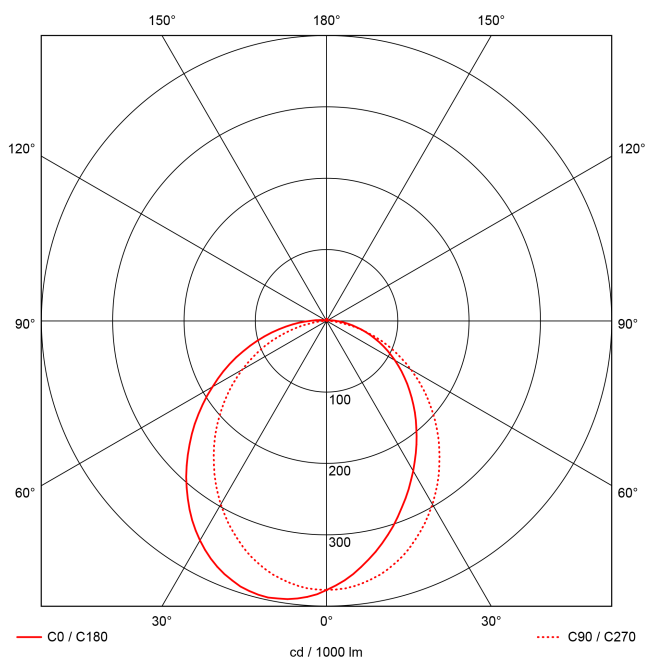

Artikel-Nr: 76037346

Anbauleuchten

TROJA G2 SKII 1261mm PCO 1x51W A100° 5100lm

Vandalismus geschützte LED Leuchte in SKII mit MID-Power LEDs, LED Einheit in der Abdeckung integriert und per PEC System (PRACHT EASY CONNECT) schnell zu montieren. Konverter in Leuchte integriert. Flaches, stabiles Aluminiumgehäuse mit integriertem decken-/wandseitigem Kabelführungskanal, schlagfeste Abdeckung aus opalisiertem Polycarbonat, eingefasst in Aluminium-Rahmenprofil und Endkappen aus Aluminium-Druckguss, weiß, pulverbeschichtet, mit Innensechskant- oder Sicherheits-Verschlusschrauben, umlaufende Silikondichtung, Ein-Mann-Montage mit variablen Befestigungsabständen durch PRACHT-KLAMMER-SYSTEM, die Befestigungsklammern sind nach der Montage der Abdeckung vor unbefugtem Zugriff geschützt. Achtung: PRACHT MANUFAKTUR! Sie benötigen eine andere Lichtfarbe, Gehäusefarbe oder Durchgangsverdrahtung? Besondere Herausforderungen? Kein Problem. Wir bieten individuelle Lösungen für Ihre Anforderungen.

EAN 4018098354567

 Statistische
Warennummer 94054099

LEUCHTMITTEL

Leuchtentyp	LED
Anzahl Leuchtmittel/LED-Reihen	1
Farbtemperatur K	4.000
Farbwiedergabeindex	>90
Anzahl LED	192
Farbtoleranz (initial MacAdam)	3

LEISTUNG

Effektiver Lichtstrom lm	5100
Systemleistung W	51
Lichtstrom lm/W	100

LICHTTECHNIK

Lichtlenkung	asymmetrisch
Ausstrahlwinkel in °	100
Blendbegrenzung UGR 4H 8H C0 C90	20.8/ 21.3

TECHNISCHE EIGENSCHAFTEN

MAßE UND GEWICHTE

Länge in mm	1261
Breite in mm	260
Höhe in mm	72
Nettogewicht in kg	7

VERPACKUNG

Länge m VPE	1.35
Breite m VPE	0.26
Höhe m VPE	0.075
Bruttogewicht kg VPE	7.7

MONTAGE UND WARTUNG

Standard Montageart	Decke, waagerechte Wand
Optionale Montageart	Eckmontage
LED-Platine austauschbar	möglich