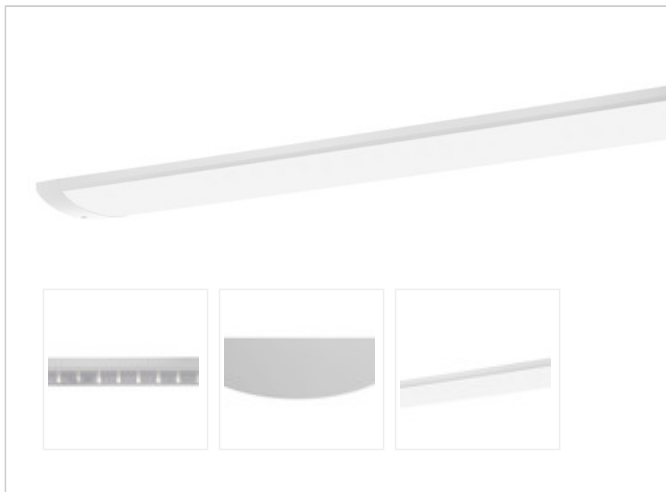

Artikel-Nr: 76037346

Anbauleuchten

TROJA G2 SKII 1261mm PCO 1x51W A100° 5100lm

Vandalismus geschützte LED Leuchte in SKII mit MID-Power LEDs, LED Einheit in der Abdeckung integriert und per PEC System (PRACHT EASY CONNECT) schnell zu montieren. Konverter in Leuchte integriert. Flaches, stabiles Aluminiumgehäuse mit integriertem decken-/wandseitigem Kabelführungskanal, schlagfeste Abdeckung aus opalisiertem Polycarbonat, eingefasst in Aluminium-Rahmenprofil und Endkappen aus Aluminium-Druckguss, weiß, pulverbeschichtet, mit Innensechskant- oder Sicherheits-Verschlusschrauben, umlaufende Silikondichtung, Ein-Mann-Montage mit variablen Befestigungsabständen durch PRACHT-KLAMMER-SYSTEM, die Befestigungsklammern sind nach der Montage der Abdeckung vor unbefugtem Zugriff geschützt. Achtung: PRACHT MANUFAKTUR! Sie benötigen eine andere Lichtfarbe, Gehäusefarbe oder Durchgangsverdrahtung? Besondere Herausforderungen? Kein Problem. Wir bieten individuelle Lösungen für Ihre Anforderungen.

LEISTUNG

Effektiver Lichtstrom lm	5100
Systemleistung W	51
Lichtstrom lm/W	100

LICHTTECHNIK

Lichtlenkung	asymmetrisch
Ausstrahlwinkel in °	100
Blendbegrenzung UGR 4H 8H C0 C90	20.8/ 21.3

TECHNISCHE EIGENSCHAFTEN

MAßE UND GEWICHTE

Länge in mm	1261
Breite in mm	260
Höhe in mm	72
Nettogewicht in kg	7

VERPACKUNG

Länge m VPE	1.35
Breite m VPE	0.26
Höhe m VPE	0.075
Bruttogewicht kg VPE	7.7

MONTAGE UND WARTUNG

Standard Montageart	Decke, waagerechte Wand
Optionale Montageart	Eckmontage
LED-Platine austauschbar	möglich

MATERIAL

Gehäusefarbe	Weiss RAL 9010
Ausführung NaWaRoh möglich	nein
Werkstoff des Gehäuses	Aluminium
Werkstoff der Abdeckung	PC-OPAL

Irrtum, Preisänderungen und technische Weiterentwicklungen vorbehalten.