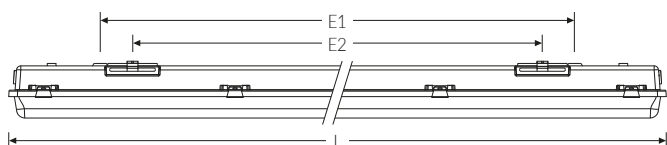

PAC-D EL ML 1200 BASIC GEPERLT 4000K 5100lm 33W | Artikelnummer 63241850

Abbildung ähnlich

PMMA
650°C

IK03

HB

LED Feuchtraum-Wannenleuchte mit einstellbarer Lichtleistung (MultiLumen), im Auslieferungszustand ist der Maximalwert eingestellt. Gehäuse aus schwer entflammarem, glasfaserverstärktem Polyester (GRP) hellgrau. Alterungsbeständige, geschäumte Polyurethandichtung (PU). Mit integriertem LED-Konverter. Geräteträger weiß aus Stahlblech. Die LED-Module sind durch eine autorisierte Fachkraft austauschbar. Wanne aus UV-beständigem Polymethylmethacrylat (PMMA), glasklar, innen geperlt, aussen glatt. Wannverschluss aus Edelstahl. Einfache Deckenbefestigung mit beiliegenden multifunktionalen Schnellmontage-Befestigungsklammern aus Edelstahl (Leuchte einklipsbar). Ausrichten der Leuchte durch den variablen Verschieberegion um 60 mm. Leuchte mit begrenzter Oberflächentemperatur, für Bereiche, in denen leitfähige Stäube zu erwarten sind.

Technische Daten

Artikelnummer	63241850
GTIN (EAN)	4053995083820
Bestellbezeichnung	PAC-D LED EL ML 1200
Betriebsgerät	LED-Konverter, austauschbar durch eine autorisierte Fachkraft
Lichtquelle	LED, austauschbar durch eine autorisierte Fachkraft
Energieeffizienzklasse(n) der verbauten Lichtquelle(n) (A-G)	Modul 1: D
Anzahl Leuchtmittel	1
Dimmbarkeit	nicht dimmbar
Netzspannung	220-240V/50-60Hz
Spannungsart	AC/DC
Anschlussleistung min.	19 W
Anschlussleistung max.	33 W
Leistungs/Powerfaktor	0,90
Lichtausbeute min. Bestromung	168 lm/W
Lichtausbeute max. Bestromung	155 lm/W
Leuchtenlichtstrom min.	3200 lm
Leuchtenlichtstrom max.	5100 lm
Flickerwert (Ripple)	<= 5%
Farbtemperatur	4000 K
Farbwiedergabeindex Ra	Ra > 80
Farbtoleranz (MacAdam)	3
Nennlebensdauer	50000 h

Montageart und Anwendungsbereich

Deckenanbau, Wandanbau, zur Montage direkt an der Decke oder Wand, Mit Klammer an Decke oder Wand (senkrecht oder waagrecht), Gependelt mit Befestigungsklammer und Bügel für den Einsatz im Innenbereich und überdachten Außenbereich