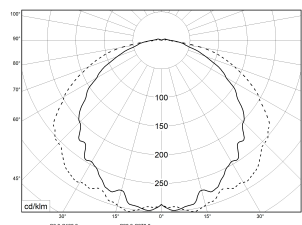

PAC-D EL ML 1200 BASIC GEPERLT 4000K 5100lm 33W | Artikelnummer 63241850

Abbildung ähnlich

PMMA
650°C

IK03

HB

LED Feuchtraum-Wannenleuchte mit einstellbarer Lichtleistung (MultiLumen), im Auslieferungszustand ist der Maximalwert eingestellt. Gehäuse aus schwer entflammarem, glasfaserverstärktem Polyester (GRP) hellgrau. Alterungsbeständige, geschäumte Polyurethandichtung (PU). Mit integriertem LED-Konverter. Geräteträger weiß aus Stahlblech. Die LED-Module sind durch eine autorisierte Fachkraft austauschbar. Wanne aus UV-beständigem Polymethylmethacrylat (PMMA), glasklar, innen geperlt, aussen glatt. Wannverschluss aus Edelstahl. Einfache Deckenbefestigung mit beiliegenden multifunktionalen Schnellmontage-Befestigungsklammern aus Edelstahl (Leuchte einklipsbar). Ausrichten der Leuchte durch den variablen Verschieberegion um 60 mm. Leuchte mit begrenzter Oberflächentemperatur, für Bereiche, in denen leitfähige Stäube zu erwarten sind.