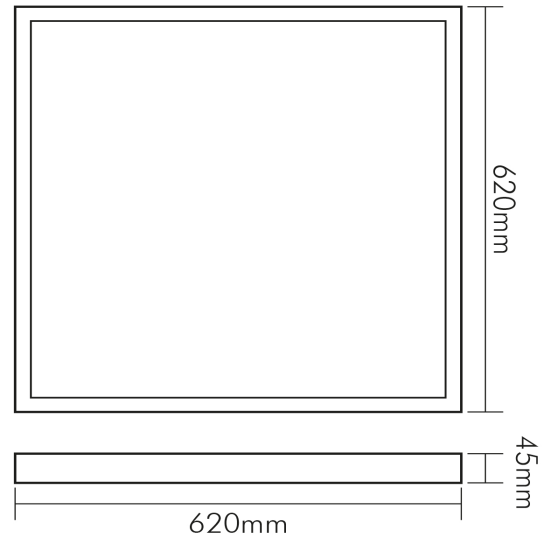

DATENBLATT

LED Panel Aufbau 620x620 UGR<19 weiß 35-830 n.dim

LED Panel Aufbau zur schnellen, einfachen Montage

Artikelnummer	1580351012
GTIN	4044538070780

ENERGIEVERBRAUCHSKENNZEICHNUNG

Artikelnummer der Lichtquelle	1580352012
EPREL-Registrierungsnummer	933396
Energieeffizienzklasse	D

LICHTTECHNISCHE EIGENSCHAFTEN

Spitzen-Lichtstärke	1782 cd
Blendungsbegrenzung [UGR]	19
Blendungsbegrenzung [UGR] längs	17
Blendungsbegrenzung [UGR] quer	17
Lichteinspeisung	seitlich
Lichtstromerhalt	0,96
Lichtverteiler	Diffusorlinse/-optik/-panel
L80B10 - Lebensdauer bei 25 °C	50000 h
L70B50 - Lebensdauer bei 25°C	50000 h
Farbwertanteil [x]	0,447
Farbwertanteil [y]	0,408
Verwendete Beleuchtungstechnologie	LED
Ungebündeltes [NDLS] oder gebündeltes Licht [DLS]	DLS
Blendschutzschild	nein
Lebensdauerfaktor	0,9
Hülle	keine Hülle
Farbwiedergabeindex R9	8

Stand:
01.02.2022
14:18:00