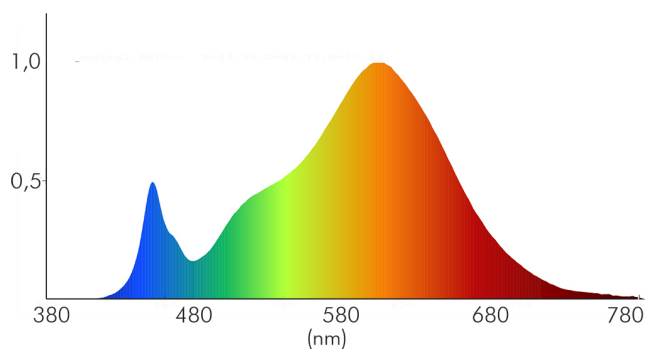

LED Panel Aufbau 620x620 UGR<19 weiß 35-830 n.dim

LED Panel Aufbau zur schnellen, einfachen Montage

Lichtquelle mit hoher Leuchtdichte	nein
Lichtquellentyp	DLS/NMLS
Lichtstromrückgang bei mittl. Nutzungsdauer 50.000 h bei 25 °C Umgebungstemperatur	80 %
Ausfallrate bei mittl. Nutzungsdauer von 50.000 h bei 25 °C Umgebungstemperatur	10 %
Konstant-Lichtstrom-Regelung	nein
Farbtemperatur	3000 K
Farbwiedergabeindex Ra	80
Ausstrahlwinkel	90°
Leuchtmittel	SMD-LED
Gesamtlichtstrom	3850 lm
Lichtverteilung	symmetrisch
Farbabstand [McAdam]	3 SDCM
Lichtaustritt	direkt
Farbe steuerbar (RGB)	nein
Farblich abstimmbare Lichtquelle	nein
Nutzlichtstrom [Φ_{use}]	3800 lm
Nutzlichtstrom [Φ_{use}] bezogen auf	breitem Kegel (120°)

Spektrale Strahlungsverteilung (250..800 nm) - Diagramm

ELEKTRISCHE EIGENSCHAFTEN

Vernetzte Lichtquelle [CLS]	nein
Nennstrom max. bei 230V AC	0,18 A
Leistungsfaktor >	0,95
Nennspannung der Leuchte [DC]	28 V
Dimmbar	nein

Stand:
01.02.2022
14:18:00