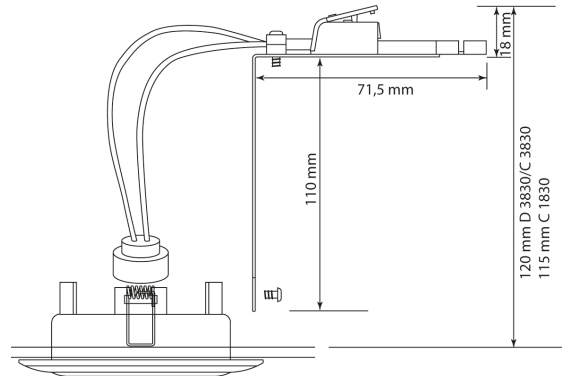

DATENBLATT

Hochvolt-Kit für D3830, C3830, C1830

Abstandhalter mit Anschlussklemme

Artikelnummer	1760020000
GTIN	4044538008158

ELEKTRISCHE EIGENSCHAFTEN

Eingangsspannung	230 V
Lampenleistung	50 W
Fassung	GU10
Anschlussart primär	Anschlussklemme und Zugentlastung

SICHERHEITSEIGENSCHAFTEN

Schutzart	IP20
Nur für Innenbereich	ja
Schutzklasse	II
CE-Kennzeichnung	ja
F-Kennzeichnung	nein
Abstand zur beleuchteten Fläche	0,5 m
Installation, elektrotechnisches Fachwissen	ja

MAßE UND GEWICHT

Höhe	128 mm
Breite	30 mm
Länge	71,5 mm
Gewicht	50 g
Einbautiefe D3830/C3830	120 mm
Einbautiefe C1830	115 mm

Eine Haftung für die von uns gelieferte Ware ist jedoch bei Vorliegen von natürlicher Abnutzung, Verschleiß sowie Verbrauch, insbesondere bei Betriebsmitteln LEDs etc. grundsätzlich ausgeschlossen und zwar auch dann, wenn diese bei Lieferung bereits mit der Ware verbunden sind. Angaben zur durchschnittlichen Lebensdauer und Lichtfarben dienen nur der Orientierung, sind unverbindlich und stellen keine Beschaffenheitsvereinbarung dar. Technische und gestalterische Änderungen im Zuge stetiger Produktentwicklungen vorbehalten. nobile AG – Wächtersbacher Str. 78 - 60386 Frankfurt/M. Germany - www.nobile.de

Stand:
01.02.2022
14:18:00

DATENBLATT

Hochvolt-Kit für D3830, C3830, C1830

Abstandhalter mit Anschlussklemme

MATERIAL UND FARBE

Farbe	silber
Werkstoff	Stahl

SONSTIGE EIGENSCHAFTEN

Befestigungsart	Befestigungsfuß
Nippelgewinde	ohne
Entsorgung	kommunaler Wertstoffhof bzw. regionale Bestimmungen
Ausführung	Schraubfassung