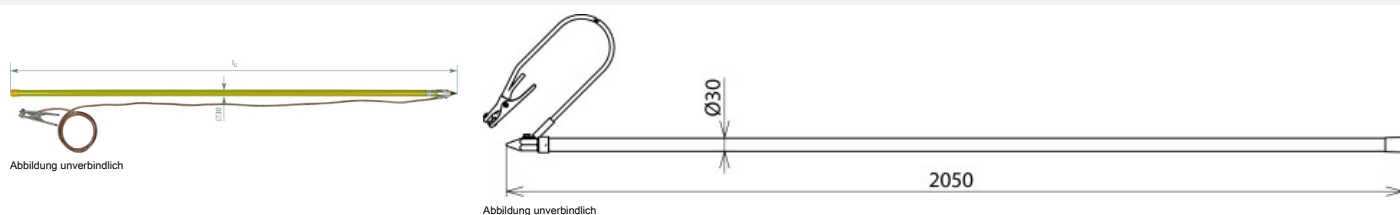

EV TS 2000 EZ (758 003)

* Prüfung nach eigenen Angaben

Typ	EV TS 2000 EZ
Art.-Nr.	758 003
Seillänge	3500 mm
Seilquerschnitt	16 mm ²
Seilhülle	transparent
Werkstoff Erdungsseil	Cu, hochflexibel
Rohrlänge	2000 mm
Gesamtlänge (l _c)	2050 mm
Klemmbereich Rd / Fl	bis Ø16 mm / bis 13 mm
Isoliervermögen Isolierrohr (in Anlehnung an DIN VDE 0681-1)	75 kV
Max. Ableitstoßstrom (8/20 µs)*	50 kA
Anwendung	Bei Niederschlägen nicht verwenden
Werkstoff Tastspitze	Cu-Legierung/gal Sn
Werkstoff Isolierrohr	Glasfaserverstärktes Polyesterrohr
Gewicht	1,95 kg
Zolltarifnummer (Komb. Nomenklatur EU)	85369095
GTIN (EAN)	4013364004047
VPE	1 Stk.

¹⁾ Prüfung nach eigenen Angaben

Änderungen in Form und Technik, bei Maßen, Gewichten und Werkstoffen behalten wir uns im Sinne des Fortschrittes der Technik vor. Die Abbildungen sind unverbindlich.