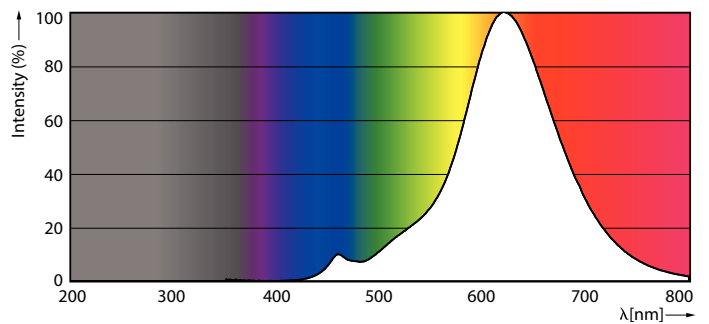

LEDbulb SLR 6,5W T65 E27 818 Smoky-POC