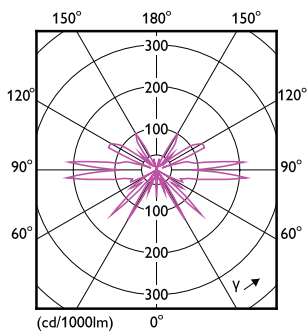

Photometrische Daten

LEDbulb SLR T65 6,5W E27 818 Smoky-LDD