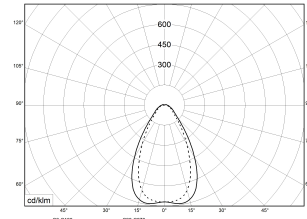

Leuchteneinsatz LED für TRX Tragschienen. Aus weißem Aluminiumprofil. Die Einsätze können schnell und einfach ohne Werkzeug installiert werden. Sie sind sowohl für Neuinstallationen als auch für den Ersatz bestehender Lichtleisten auf Tragschienen mit 1530mm-Längeneinheit geeignet und mit diesen kompatibel. Dies ermöglicht einen einfachen und schnellen Austausch der konventionellen Leuchteneinsätze durch die neuen TRX LED Leisten. Verwendbar in Tragschienen 5-polig und 7-polig.

Montageart und Anwendungsbereich

- Als Lichtband
- Nur für den Einsatz in Innenbereichen zugelassen
- Grundbeleuchtung

Technische Daten	
Artikelnummer	74321050
Bestellbezeichnung	TRX LENS Basic V4 MED
Betriebsgerät	LED-Konverter, austauschbar durch eine autorisierte Fachkraft
Lichtquelle	LED, nicht austauschbar
Energieeffizienzklasse(n) der verbauten Lichtquelle(n) (A-G)	Modul 1: C
Dimmbarkeit	nicht dimmbar
Netzspannung	220-240V/50-60Hz
Spannungsart	AC
Anschlussleistung max.	74 W
Leistungs/Powerfaktor	0,95
Lichtausbeute max. Bestromung	149 lm/W
Leuchtenlichtstrom max.	11000 lm
Farbtemperatur	4000 K
Farbwiedergabeindex Ra	Ra > 80
Farbtoleranz (MacAdam)	3
Nennlebensdauer	50000 h
Lebensdauerbewertung	L80/B10
Lichtoptik	Polymethylmethacrylat (PMMA) opal
Lichtverteilung	Extensiv
Abstrahlwinkel	60°
Blendungsbewertung UGR - max 4H-8H	25
Gehäuse	Gehäuse aus Aluminium weiß
Betriebs-Umgebungstemperatur - min.	-20 °C
Betriebs-Umgebungstemperatur - max.	35 °C