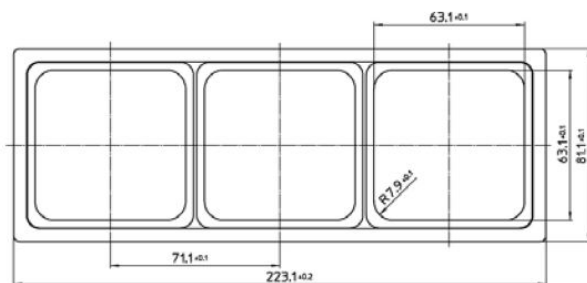

**Standard Rahmen 3fach weiß
Inline**

PRODUKT DATENBLATT

Montagerichtung	horizontal und vertikal
Werkstoff	Kunststoff
Halogenfrei	Ja
Ausführung der Oberfläche	glänzend
Farbe	cremeweiß (elektroweiß)
Schutzart (IP)	IP20
Befestigungsart	Klemm-/Schraubbefestigung
Breite	81mm
Höhe	223mm

**Standard Rahmen 3fach weiß
Inline**

Kombi-Rahmen STANDARD-Inline
mit kleinen Außenradien,
für senkrechte und waagerechte Montage
3fach, Abmessung 81 x 223 mm

Bestellnummer	Artikelnummer	EAN
00183311	D 80.573.03	4010105183313