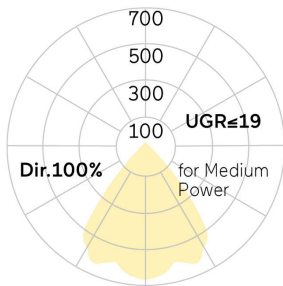

Matric-G3

Pendel-Lichtlinie - Direktstrahlend

Artikelnummer: LG3LEE-840M-L1252-YA

Kunde / Projekt: _____

Notiz: _____

Produktname	Matric-G3
Leuchtmittel	LED
Installationstyp	Pendel-Lichtlinie
Oberfläche	Silver Anodised
Lichtverteilung	Direktstrahlend
CCT	4000K
Farbwiedergabeindex (Ra)	Ra>80
Optisches System	Lens Louvre
Reflektor Innenfarbe	Reflektor: Satin Silver
Steuerung	Einfach schaltbar
Länge L/ Ø D (mm)	L=1252mm
Breite B (mm)	B=55mm
Höhe H (mm)	H=75mm
Bestromung	Medium-Power
Leuchtenlichtstrom	3120lm
Anschlussleistung	23W
Abhängung	Y-Seilabh. (Set)
Farbe Baldachin	Baldachin: passend zu Leuchtenoberfläche
Seillänge (mm)	Pendellänge max 1500mm
Schutzart	IP20
Prüfzeichen	ENEC
Kabelfarbe	Zuleitung: transparent
LED-Lebensdauer	L85B10 (tq 25°C) = 50.000h
UGR	UGR<math>\leq 19</math>
Photometrischer Code	8 40 / 3 3 9
Photobiologische Klasse	RG0 (EN62471)
Indoor/Outdoor	Indoor: ta [ambient] max. 25°C
Gewicht (kg)	3,8kg