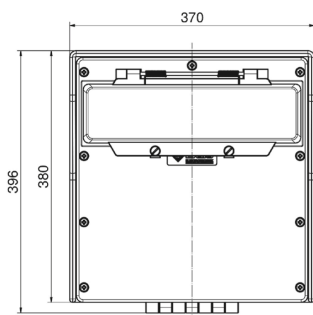

Wandverteiler Vollgummi - Verteiler, Vollgummi, Wandmontage

Artikelbeschreibung	
BALS-Art.-Nr	5402049
EAN	4024941948685
Produktgruppe	Verteiler, Vollgummi, Wandmontage
Schutzart	IP44
Gerätefarbe	Gehäuseunterteil schwarz ähnlich RAL 9017, Gehäuseoberteil schwarz ähnlich RAL 9017
Geräte-Höhe	380mm
Geräte-Breite	370mm
Geräte-Tiefe	225mm

Artikelbeschreibung	
RDF-Faktor	0.59
Nennstrom InA	63

Logistikdaten	
Einzelgewicht	14.15 kg / Stück
Verpackungsart	Karton
Inhaltsmenge	1 ST
EAN	4024941948685
Länge	800 mm
Breite	600 mm
Höhe	340 mm
Gewicht	15.5 kg
Volumen	163'200 ccm

Tiefenmaß/ depth X (mm)

Bezeichnung/ with	IP44	IP67
Schutzk. Steckdose/domestic socket	172	215
CEE 16A 3p	210	210
CEE 16A 4p	214	212
CEE 16A 5p	217	215
CEE 32A 3p/4p	221	223
CEE 32A 5p	223	224
CEE 63A 3p/4p/5p	239	241