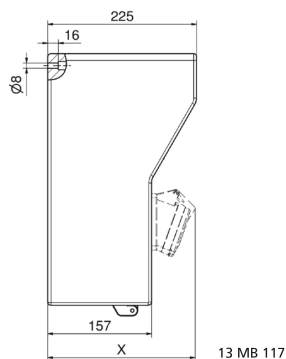

Wandverteiler Vollgummi - Verteiler, Vollgummi, Wandmontage

Artikelbeschreibung	
BALS-Art.-Nr	5402049
EAN	4024941948685
Produktgruppe	Verteiler, Vollgummi, Wandmontage
Schutzart	IP44
Gerätefarbe	Gehäuseunterteil schwarz ähnlich RAL 9017, Gehäuseoberteil schwarz ähnlich RAL 9017
Geräte-Höhe	380mm
Geräte-Breite	370mm
Geräte-Tiefe	225mm

Artikelbeschreibung	
RDF-Faktor	0.59
Nennstrom InA	63

Logistikdaten	
Einzelgewicht	14.15 kg / Stück
Verpackungsart	Karton
Inhaltsmenge	1 ST
EAN	4024941948685
Länge	800 mm
Breite	600 mm
Höhe	340 mm
Gewicht	15.5 kg
Volumen	163'200 ccm

Tiefenmaß/ depth X (mm)

Bezeichnung/ with	IP44	IP67
Schutzk. Steckdose/domestic socket	172	215
CEE 16A 3p	210	210
CEE 16A 4p	214	212
CEE 16A 5p	217	215
CEE 32A 3p/4p	221	223
CEE 32A 5p	223	224
CEE 63A 3p/4p/5p	239	241