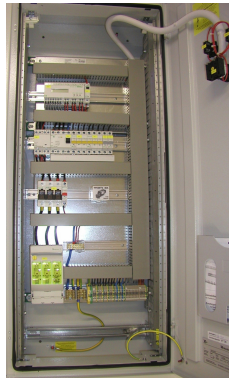

Produktbezeichnung FHS-80
Artikelnummer 32857
Hersteller ETHERMA

Produktbeschreibung

Stand Verteiler bis 80kW

Standverteiler für die Dachflächen-, Dachrinnen- und Freiflächenheizung, allseitig geschlossen, Tür mit Dreipunktverschluss, Geräte auf Normtragschiene, Frontabdeckung mit erforderlichen Ausschnitten, Kontroll-Lämpchen, Betrieb-Ein Störung, inkl. aller erforderlichen Einbauten, Reihenklammen, vorbereitet zum Anschluss wahlweise oben oder unten, aber ohne feuchte- und temperaturabhängige Steuerung. Standverteiler aus Metall bis 80 kW. Maße: 2060x1000x320 mm, Schutzart: IP 54, Oberfläche: pulverbeschichtet, Farbe: lichtgrau RAL 7035, inkl. aller erforderlichen Einbauten, CE konform.

Technische Details

Montageart	Aufputz	Anzahl der Phasen	3
Absicherung	Leitungsschutzschalter / Kombi FI-Schalter/Leitungsschutzschalter	Gesamtzahl der Gruppen	24
Mit Steckdose	Nein	Anzahl der Gruppen hinter dem Fehlerstrom-Schutzschalter	24
Mit Klingeltransformator	Nein	Anzahl der Fehlerstrom-Schutzschalter 30 mA	1
Überspannungsschutz	Nein	Anzahl der Pole Hauptschalter	1
Werkstoff des Gehäuses	rostfreier Stahl	Hauptschalter-Bemessungsstrom	116 Ampere
Schutzart (IP)	IP54	Höhe	2054 Millimeter
Anbaumöglichkeit	Nein	Breite	564 Millimeter
Mit transparentem Deckel	Nein	Breite in Teilungseinheiten	48
Abschließbar	Nein	Tiefe	280 Millimeter
		Einbautiefe	300 300 Millimeter