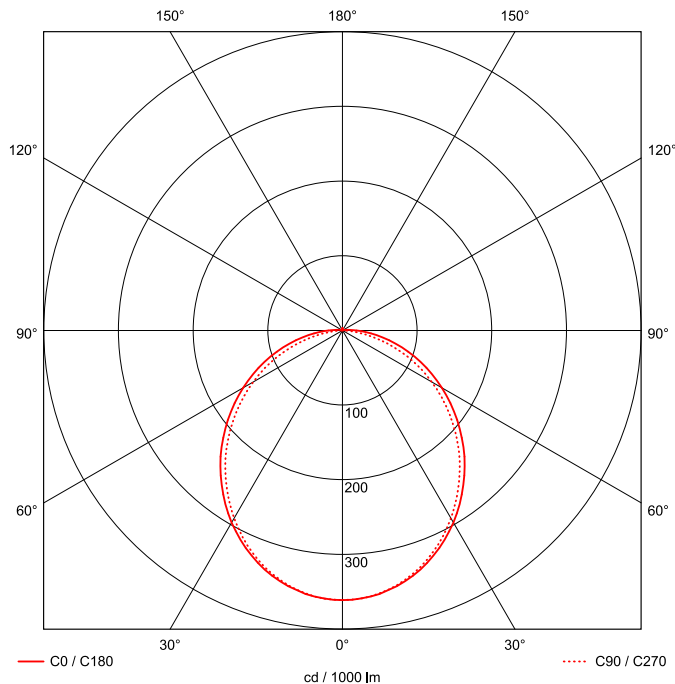

Artikel-Nr: 76731551

Anbauleuchten

Leuchte TROJA G2 1561mm PCO 1x65W 110° 7000lm

Vandalismus geschützte LED Leuchte mit MID-Power LEDs, LED Einheit in der Abdeckung integriert und per PEC System (PRACHT EASY CONNECT) schnell zu montieren. Konverter in Leuchte integriert. Flaches, stabiles Aluminiumgehäuse mit integriertem decken-/wandseitigem Kabelführungskanal, schlagfeste Abdeckung aus opalisiertem Polycarbonat, eingefasst in Aluminium-Rahmenprofil und Endkappen aus Aluminium-Druckguss, weiß, pulverbeschichtet, mit Innensechskant- oder Sicherheits-Verschlusschrauben, umlaufende Silikondichtung, geeignet für Decken- und waagerechte Wandmontage, Eckmontage mit Zubehör möglich. Ein-Mann-Montage mit variablen Befestigungsabständen durch PRACHT-KLAMMER-SYSTEM, die Befestigungsklammern sind nach der Montage der Abdeckung vor unbefugtem Zugriff geschützt. Achtung: PRACHT MANUFAKTUR! Sie benötigen eine andere Lichtfarbe, Gehäusefarbe oder Durchgangsverdrahtung? Besondere Herausforderungen? Kein Problem. Wir bieten individuelle Lösungen für Ihre Anforderungen.

EAN 4018098299288 Energie-Effizienz-Klasse

Statistische
Warennummer 94054099

A++

LEUCHTMITTEL

Leuchtentyp	LED
Anzahl Leuchtmittel/LED-Reihen	1
Farbtemperatur K	4.000
Farbwiedergabeindex	>80
Anzahl LED	240
Farbtoleranz (initial MacAdam)	3

LEISTUNG

Effektiver Lichtstrom Im	7000
Systemleistung W	65
Lichtstrom Im/W	108
EnergieEffizienzklasse	A++

LICHTTECHNIK

Lichtlenkung	breitstrahlend
Ausstrahlwinkel in °	110
Optik	-
Blendbegrenzung UGR 4H 8H C0 C90	23.7/ 21.9