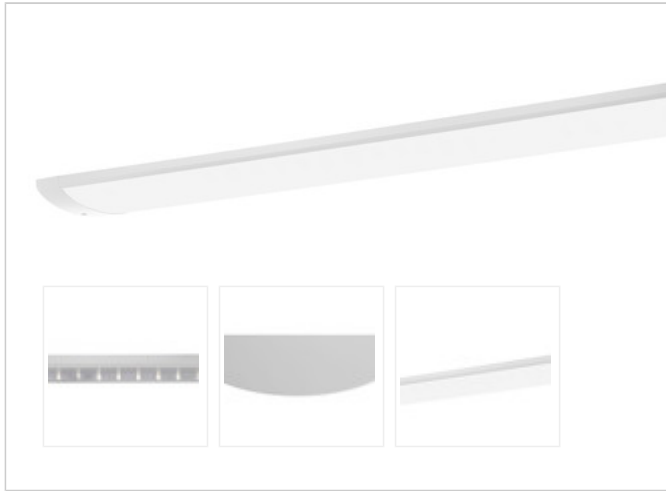

Artikel-Nr: 76731551

Anbauleuchten

Leuchte TROJA G2 1561mm PCO 1x65W 110° 7000lm

Vandalismus geschützte LED Leuchte mit MID-Power LEDs, LED Einheit in der Abdeckung integriert und per PEC System (PRACHT EASY CONNECT) schnell zu montieren. Konverter in Leuchte integriert. Flaches, stabiles Aluminiumgehäuse mit integriertem decken-/wandseitigem Kabelführungskanal, schlagfeste Abdeckung aus opalisiertem Polycarbonat, eingefasst in Aluminium-Rahmenprofil und Endkappen aus Aluminium-Druckguss, weiß, pulverbeschichtet, mit Innensechskant- oder Sicherheits-Verschlusschrauben, umlaufende Silikondichtung, geeignet für Decken- und waagerechte Wandmontage, Eckmontage mit Zubehör möglich. Ein-Mann-Montage mit variablen Befestigungsabständen durch PRACHT-KLAMMER-SYSTEM, die Befestigungsklammern sind nach der Montage der Abdeckung vor unbefugtem Zugriff geschützt. Achtung: PRACHT MANUFAKTUR! Sie benötigen eine andere Lichtfarbe, Gehäusefarbe oder Durchgangsverdrahtung? Besondere Herausforderungen? Kein Problem. Wir bieten individuelle Lösungen für Ihre Anforderungen.

LEISTUNG

Effektiver Lichtstrom Im	7000
Systemleistung W	65
Lichtstrom Im/W	108
EnergieEffizienzklasse	A++

LICHTTECHNIK

Lichtlenkung	breitstrahlend
Ausstrahlwinkel in °	110
Optik	-
Blendbegrenzung UGR 4H 8H C0 C90	23.7/ 21.9

Standard Montageart	Decke, waagerechte Wand
Optionale Montageart	Eckmontage

Leitungsschutz C10A	28
Leitungsschutz C16A	36

LED-Platine austauschbar	möglich
--------------------------	---------

MATERIAL

Gehäusefarbe	Weiss RAL 9010
--------------	----------------