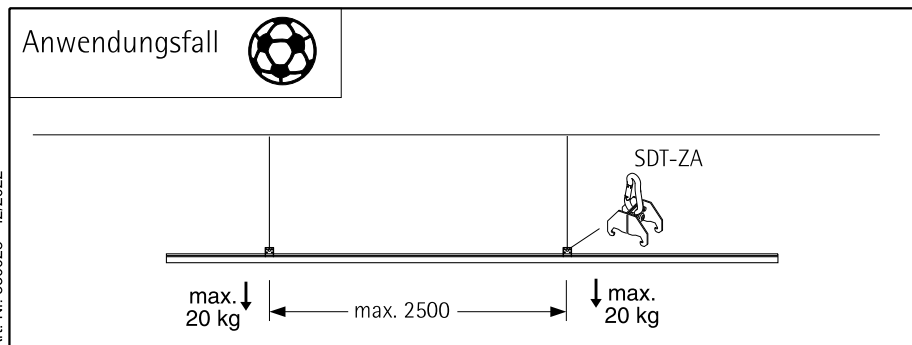

INSTRUCTION

SDT-ZA

6820 9300 110

REGIOLUX

Regiolux GmbH
Hellinger Str. 3
D-97486 Königsberg/Bay.
T 09525 89-0
<http://www.regiolux.de>
info@regiolux.de

INSTRUCTION

SDT-ZA

6820 9300 110