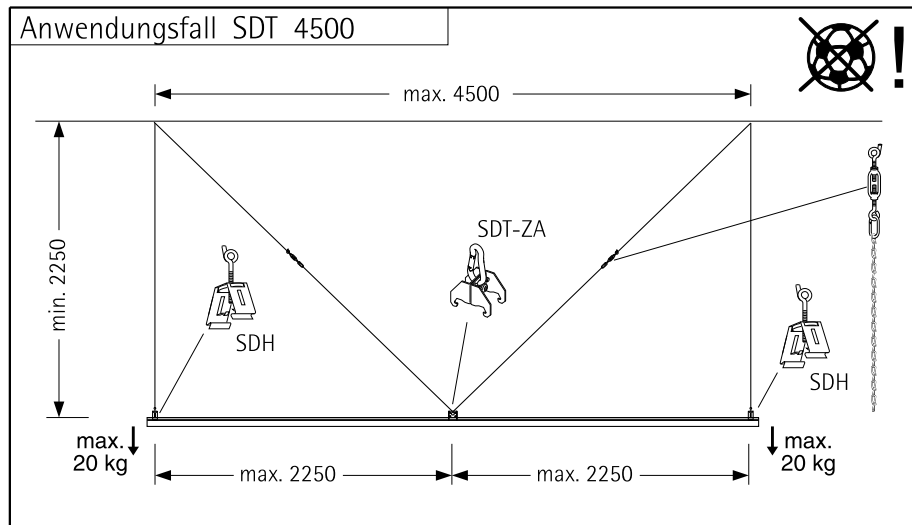

INSTRUCTION

SDT-ZA

6820 9300 110

REGIOLUX

Regiolux GmbH
Hellinger Str. 3
D-97486 Königsberg/Bay.
T 09525 89-0
<http://www.regiolux.de>
info@regiolux.de

INSTRUCTION

SDT-ZA

6820 9300 110