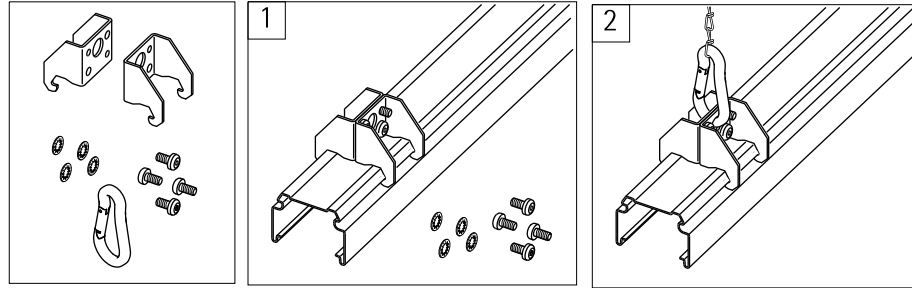

INSTRUCTION

SDT-ZA

6820 9300 110

REGIOLUX

Regiolux GmbH
Hellinger Str. 3
D-97486 Königsberg/Bay.
T 09525 89-0
<http://www.regiolux.de>
info@regiolux.de

INSTRUCTION

SDT-ZA

6820 9300 110