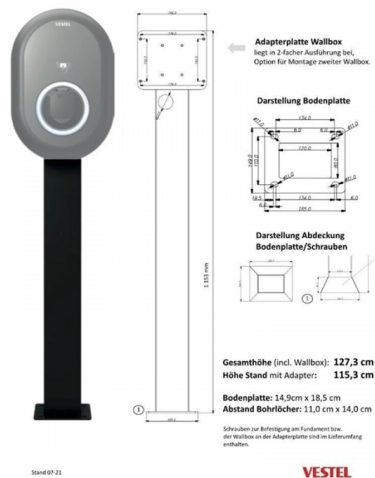

Standsäule EVC04 Dual Mount Black

Standfuß zur Aufnahme von bis zu zwei VESTEL Wallboxen der Serie EVC04

HIGHLIGHTS

- Formschöne Standsäule für EVC04 Wallboxen
- Robuste Metallausführung
- Aufnahme für 1 oder 2 Wallboxen
- Platzsparende Montage
- Befestigungsschrauben für Bodenplatte enthalten
- Lieferung inkl. Befestigungsschrauben

Mit der Standsäule für Wallboxen der Serie EVC04 bietet VESTEL eine elegante und platzsparende Installationsmöglichkeit für bis zu zwei Wallboxen. Dank vorgefertigter Bohrlöcher zur Befestigung der Wallbox sowie einer zusätzlichen Öffnung zur Durchführung der Stromleitung ist die Montage denkbar einfach. Die Standsäule ist aufgrund ihrer kompakten und platzsparenden Ausführung auch zur Installation auf engem Raum bestens geeignet. Über eine Adapterplatte (Hymes-Art.: 4000-0068) kann die Säule auch auf dem Beton-Fertigfundament (Hymes-Art.: 4000-0183) montiert werden.

MECHANISCHE PARAMETER

- Gehäuseart: Robuste Metallausführung
- Abmessungen HxBxT (mm): 1153 x 246 x 149
- Höhe inkl. Wallbox (mm): 1273
- Für Anzahl Boxen: 2
- Abmessungen Fuß (mm): 185 x 149
- Bohrlochabstand (mm): 134 x 110
- Gewicht (kg): 15
- Farbe: Schwarz (RAL 9005)
- Material: Pulverbeschichtetes Metall

OPTIONAL

- Zubehör: Betonsockel (4000-0183)
- Optional: Adapterplatte Betonsockel (4000-0068)

BESTELLDATEN

Artikel	Art.-Nr.
Standsäule EVC04 Dual Mount Black	10128538