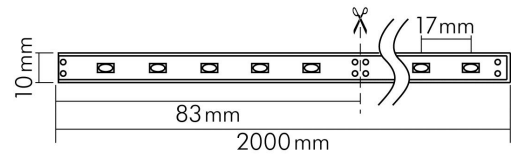

DATENBLATT

Flexible LED SMD 5630 2m nw 25W/m 24V IP20

Flexibles LED Band mit SMD 5630

Artikelnummer	5012430210
GTIN	4044538046679

□

Nutzlichtstrom [Φuse] je Meter	2150 lm
Nutzlichtstrom [Φuse] je Rolle	4300 lm
Gesamtlichtstrom je Rolle	4300 lm

ENERGIEVERBRAUCHSKENNZEICHNUNG

Artikelnummer der Lichtquelle	5012430210
EPREL-Registrierungsnummer	946983
Energieeffizienzklasse	F

LICHTTECHNISCHE EIGENSCHAFTEN

Spitzen-Lichtstärke	684 cd
LED Effizienz	86 lm/W
Farblich abstimmbare Lichtquelle	nein
Lichtstromerhalt	0,96
L70B50 - Lebensdauer bei 25°C	30000 h
Farbwertanteil [x]	0,38
Farbwertanteil [y]	0,38
Verwendete Beleuchtungstechnologie	LED
Ungebündeltes [NDLS] oder gebündeltes Licht [DLS]	DLS
Blendschutzschild	nein
Nutzlichtstrom [Φuse]	4300 lm
Nutzlichtstrom [Φuse] bezogen auf	breitem Kegel (120°)

Stand:
01.02.2022
14:18:00