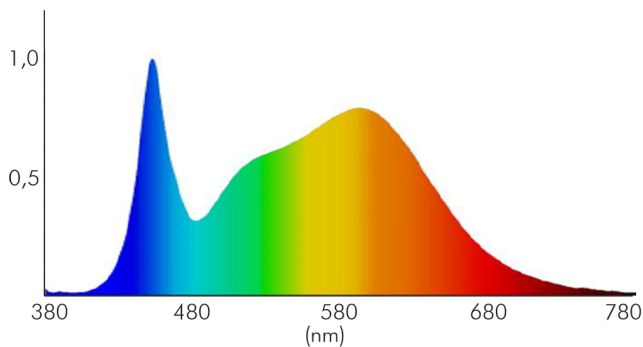

Flexible LED SMD 5630 2m nw 25W/m 24V IP20

Flexibles LED Band mit SMD 5630

Lebensdauerfaktor	0,9
Hülle	keine Hülle
Farbwiedergabeindex R9	10
Lichtquelle mit hoher Leuchtdichte	nein
Lichtquelle austauschbar	nein
Lichtquellentyp	DLS/NMLS
Farbtemperatur	4100 K
Farbwiedergabeindex Ra	80
Lichtfarbe	neutralweiß
Ausstrahlwinkel	120°
Leuchtmittel	SMD-LED
Anzahl der LEDs pro Meter	60
Gesamtlichtstrom je Meter	2150 lm
Farbabstand [McAdam]	4 SDCM

Spektrale Strahlungsverteilung (250..800 nm) - Diagramm

ELEKTRISCHE EIGENSCHAFTEN

Fassung	sonstige
Betriebsgerät	LED Betriebsgerät spannungsgesteuert
Vernetzte Lichtquelle [CLS]	nein
Energieverbrauch im Betrieb	50 kWh/1000 h
Lampenleistung	50 W
Leistungsaufnahme im Bereitschaftszustand [Psb]	0 W
Direkt an die Netzspannung [MLS]/Nicht direkt an die Netzspannung angeschlossen [NMLS]	NMLS
Polzahl	2

Eine Haftung für die von uns gelieferte Ware ist jedoch bei Vorliegen von natürlicher Abnutzung, Verschleiß sowie Verbrauch, insbesondere bei Betriebsmitteln LEDs etc. grundsätzlich ausgeschlossen und zwar auch dann, wenn diese bei Lieferung bereits mit der Ware verbunden sind. Angaben zur durchschnittlichen Lebensdauer und Lichtfarben dienen nur der Orientierung, sind unverbindlich und stellen keine Beschaffenheitsvereinbarung dar. Technische und gestalterische Änderungen im Zuge stetiger Produktentwicklungen vorbehalten. nobile AG – Wächtersbacher Str. 78 - 60386 Frankfurt/M. Germany - www.nobile.de

Stand:
01.02.2022
14:18:00