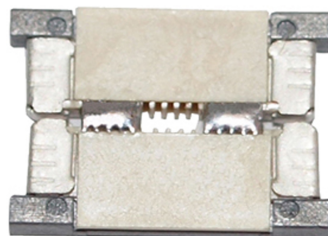

Doppelsteckverbinder 6mm für LED Bänder

Artikel-Nr.: 30666

Doppelsteckverbinder für 6mm-LED-Bänder. Bitte beachten: Isolierungen müssen an den Kontaktierungen der Lichtbänder vorsichtig entfernt werden! 2 x 2 Pin, zum Verbinden von 2 Stück...

Energieeffizienzklasse: nicht kennzeichnungspflichtig

Art des Zubehörs:

Verbinder

Letzte Aktualisierung am: 03.05.2020 05:44:22

Altlampen sind getrennt zu entsorgen.

Alle Produktangaben sind Angaben des Herstellers und ohne Gewähr. Betriebswerte und Maße gelten mit den üblichen geringfügigen Abweichungen. Alle Maße sind Größtmaße. Die angegebene Lebensdauer versteht sich als ungefähre Richtwert und ist ohne Gewähr. Alle Abbildungen ähnl.; technische bzw. Design-Änderungen sowie Liefermöglichkeiten vorbehalten. Darüber hinaus gelten die aktuellen AGB der Scharnberger+Hasenbein GmbH.