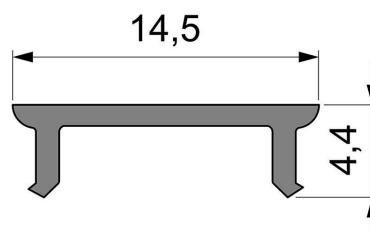

**Artikel Nr.: 983016**

Abdeckung P-01-10 passend für

**Charakteristik**

<b>Material</b>	Kunststoff
<b>Farbe</b>	
<b>Optik</b>	klar 95% Transmission

**Abmessungen und Gewicht**

<b>Länge</b>	3000 mm
<b>Breite</b>	14,5 mm
<b>Höhe</b>	4,4 mm
<b>Durchmesser</b>	
<b>Gewicht</b>	99 g

**Montage**

**Befestigungsmöglichkeiten**

**Artikel Nr.: 983016**

Cover P-01-10 suitable for

**Characteristics**

<b>Material</b>	plastic
<b>Color</b>	
<b>Optic</b>	clear 95% transmission

**Dimensions & Weight**

<b>Length</b>	3000 mm
<b>Width</b>	14,5 mm
<b>Height</b>	4,4 mm
<b>Diameter</b>	
<b>Product Weight</b>	99 g

**Mounting**

**Mounting Options**