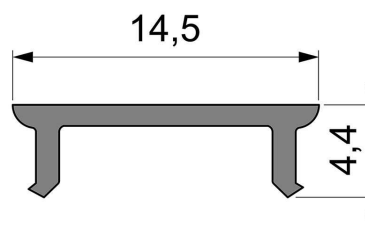

**Artikel Nr.: 983016**

Abdeckung P-01-10 passend für

**Charakteristik**

<b>Material</b>	Kunststoff
<b>Farbe</b>	
<b>Optik</b>	klar 95% Transmission

**Abmessungen und Gewicht**

<b>Länge</b>	3000 mm
<b>Breite</b>	14,5 mm
<b>Höhe</b>	4,4 mm
<b>Durchmesser</b>	
<b>Gewicht</b>	99 g

**Montage**

**Befestigungsmöglichkeiten**

**Artikel Nr.: 983016**

Cover P-01-10 suitable for

**Characteristics**

<b>Material</b>	plastic
<b>Color</b>	
<b>Optic</b>	clear 95% transmission

**Dimensions & Weight**

<b>Length</b>	3000 mm
<b>Width</b>	14,5 mm
<b>Height</b>	4,4 mm
<b>Diameter</b>	
<b>Product Weight</b>	99 g

**Mounting**

**Mounting Options**