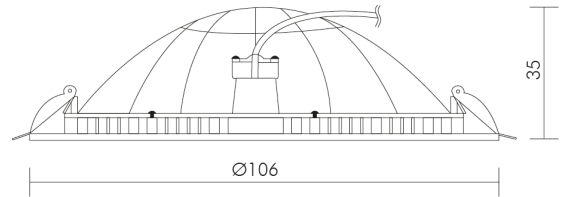

DATENBLATT

LED Coupole 95 R 5W weiß-matt 840 350mA

LED Coupole 95 R

Artikelnummer	1581101011
GTIN	4044538067353

LICHTTECHNISCHE EIGENSCHAFTEN

Lichtverteilung	symmetrisch
Lichtverteiler	Diffusorlinse/-optik/-panel
L80B10 - Lebensdauer bei 25 °C	50000 h
L70B50 - Lebensdauer bei 25°C	50000 h
Hülle	keine Hülle
Lichtstromrückgang bei mittl. Nutzungsdauer 50.000 h bei 25 °C Umgebungstemperatur	80 %
Ausfallrate bei mittl. Nutzungsdauer von 50.000 h bei 25 °C Umgebungstemperatur	10 %
Konstant-Lichtstrom-Regelung	nein
Farbtemperatur	4000 K
Farbwiedergabeindex Ra	80
Lichtfarbe	neutralweiß
Ausstrahlwinkel	120°
Leuchtmittel	SMD-LED
Gesamtlichtstrom	400 lm
Farbabstand [McAdam]	3 SDCM
Lichtaustritt	direkt
Farbe steuerbar (RGB)	nein
Farblich abstimmbare Lichtquelle	nein

ELEKTRISCHE EIGENSCHAFTEN

Stand:
01.02.2022
14:18:00