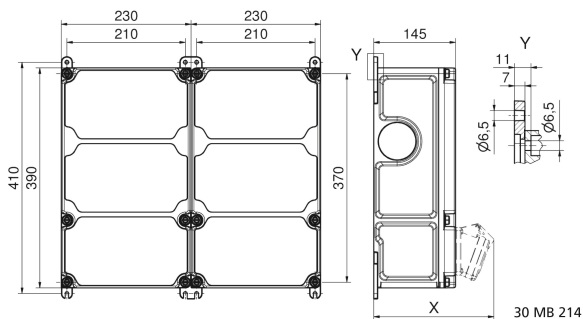

## Wandverteiler Kunststoff - VARIABOX - L Duo

Artikelbeschreibung	
BALS-Art.-Nr	89148
EAN	4024941208482
Produktgruppe	VARIABOX - L Duo
Gehäuse	hochwertiges, schlagfestes Kunststoffgehäuse (PBT) plombierbar, mit Außen und Innenbefestigung, Oberteil gerade und seitlich anscharniert, Absicherung auf vorziehbarer Tragschiene montiert, Deckelschrauben unverlierbar, Absicherungselemente angeordnet unter durchsichtiger Betätigungsklappe mit bedienerfreundlicher OTC Mechanik (one touch close)

Artikelbeschreibung	
Bestückung	6 x Schutzkontaktsteckdose 16A 230V IP54 blau 1 x CEE-Steckdose 16A 400V 5p 6h IP44 geneigt 1 x CEE-Steckdose 32A 400V 5p 6h IP44 geneigt 1 x CEE-Steckdose 63A 400V 5p 6h IP44 geneigt
Absicherung/Schutzmaßnahme	3 x Sicherungssockel D01 1p (jeweils 2 Schutzk. über 1 Automat geführt) 1 x Sicherungssockel D01 3p 1 x Sicherungssockel D02 3p 1 x FI-Schalter 63/0,03A 4p / Gesamt
Leitungseinführung/Anschlussmöglichkeit	1 x M12, 1 x M20, 2 x M40 oben  1 x M12, 1 x M20, 2 x M40 unten  1 x Zählerklemmstein 5x25 mm <sup>2</sup> / Typ: C (Schleifleitung)
Zusätzliche Informationen	Anschlussfertig verdrahtet.
Vorschriften / Normen	DIN EN 61439
Schutzart	IP44
Gerätefarbe	Gehäuseunterteil schwarz ähnlich RAL 9017, Gehäuseoberteil grau RAL 7035
Geräte-Höhe	390mm
Geräte-Breite	460mm
Geräte-Tiefe	145mm
RDF-Faktor	0.83
Nennstrom InA	63

Logistikdaten	
Einzelgewicht	10,072 kg / Stück
Verpackungsart	Karton
Inhaltsmenge	1 ST
EAN	4024941208482
Länge	800 mm
Breite	600 mm
Höhe	340 mm
Gewicht	11,422 kg
Volumen	163.200 ccm

Tiefenmaß/ depth X (mm)