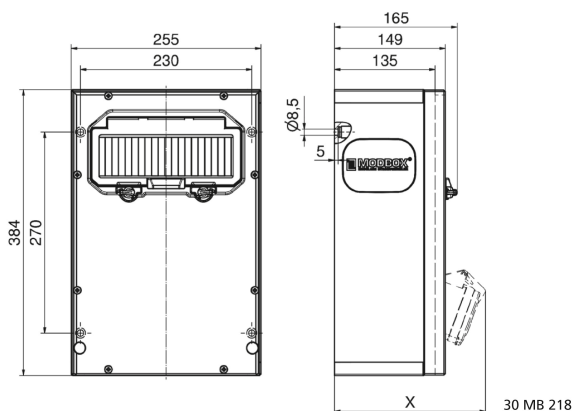

distributeur mural en caoutchouc - MODBOX - MIDI

Description de l'article	
Référence	5401884
EAN	4024941005456
Groupe de produits	MODBOX - MIDI
Indice de protection	IP44
Couleur de l'appareil	null, null
Hauteur de l'appareil en mm	384mm
Largeur de l'appareil en mm	225mm
Profondeur de l'appareil en mm	135mm
Facteur RDF	0.6

Description de l'article	
Courant nominal InA	32

Données logistiques	
Poids unitaire	10.858 Kg / null
Type d'emballage	null
Contenu	1 ST
EAN	4024941005456
Longueur	320 mm
Largeur	346 mm
Hauteur	511 mm
Poids	11,568 kg
Volume	56 577,92 ccm

Tiefenmaß/ depth X (mm)

Bezeichnung/ with	IP44	IP67
OTC-Klappe/ OTC operating window	165	165
Schutzk. Steckdose/domestic socket	152	195
CEE 16A 3p	190	190
CEE 16A 4p	194	192
CEE 16A 5p	197	195
CEE 32A 3p/4p	201	203
CEE 32A 5p	203	204
CEE 63A 3p/4p/5p	219	221