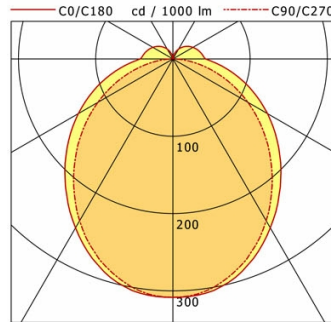

ML-A 070.1130.08 AOV/DALI

ML-A 070.1130.08 AOV/DALI

Monoline 070 Surface-Mounted & Pendant (1xLED 33W 830/3000K 3460lm)

	C0	C90	C180	C270
0°	308	308	308	308
30°	252	242	252	242
60°	142	112	142	112
90°	42	3	42	3
120°	30	2	30	2
150°	15	1	15	1
180°	0	0	0	0

cd / 1000 lm

Offset [m]	Cone width [m]		Illuminance [lx]
3.0	9.10	7.27	118.6
6.0	18.19	14.54	29.6
9.0	27.29	21.81	13.2
12.0	36.39	29.08	7.4
15.0	45.49	36.35	4.7

η	LED
Efficiency	105 lm/W
Direct/Indirect	↓ 89% / ↑ 11%
System Power	33 W
UGR	X=4H, Y=8H
Reflection factors	70/50/20
UGR C0/C180	25.1
UGR C90/C270	23.9
CIE Flux Codes	45 74 92 89 100
Ra/CRI	>80

LTS

Zubehör

LK-Z070.103.03/DIM
Drahtseil-Set mit Einspeisung DALI
(5-adrig, Länge: 3000 mm)

LK-Z070.103.05/DIM
Drahtseil-Set mit Einspeisung DALI
(5-adrig, Länge: 5000 mm)

LK-Z070.104.03
Drahtseil-Set ohne Einspeisung
(Länge: 3000 mm)

LK-Z070.104.05
Drahtseil-Set ohne Einspeisung
(Länge: 5000 mm)