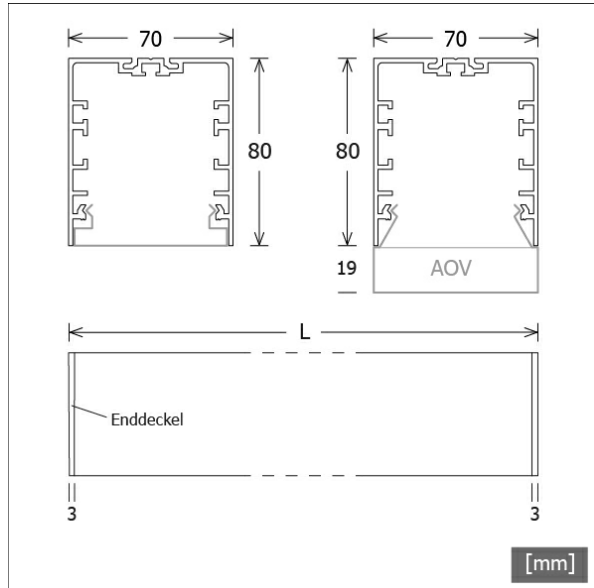

## Beschreibung

- Linearleuchte für direkte Decken-, Wand- oder abgehängte Montage
- symmetrische Lichtverteilung und Ausleuchtung
- hohe Wartungsfreundlichkeit
- keine UV- und Wärmestrahlung
- Drahtseilabhängungen (mit Einspeisung) oder Wandhalter (2 Stück) separat bestellen
- Gehäuse aus Aluminium
- Enddeckel aus Zinkdruckguss
- Acrylglassdiffusor opal vorgesetzt (19 mm) mit Profifführung und werkzeugloser Einrasttechnik
- direkter Decken- oder Wandanbau über Schraubmontage
- 5-polige Anschlussklemme
- Betriebsgerät (LED-Konverter DALI, dimmbar) integriert

## Abmessungen / Gewichte

Länge	855 mm
Breite	70 mm
Höhe	99 mm
Nettogewicht	3,16 kg
Bruttogewicht	3,48 kg