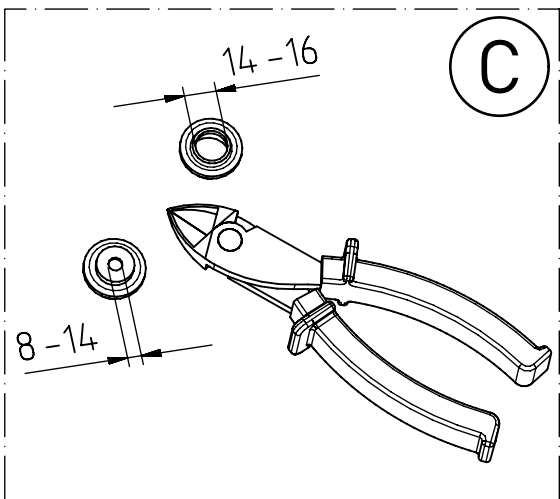

319...

IP 65      

230-240 V 0/50-60Hz

11,5 kg

IK 10+ \cong 150J

LED

NORKA

91-12-000319-01-d 003 / 88711