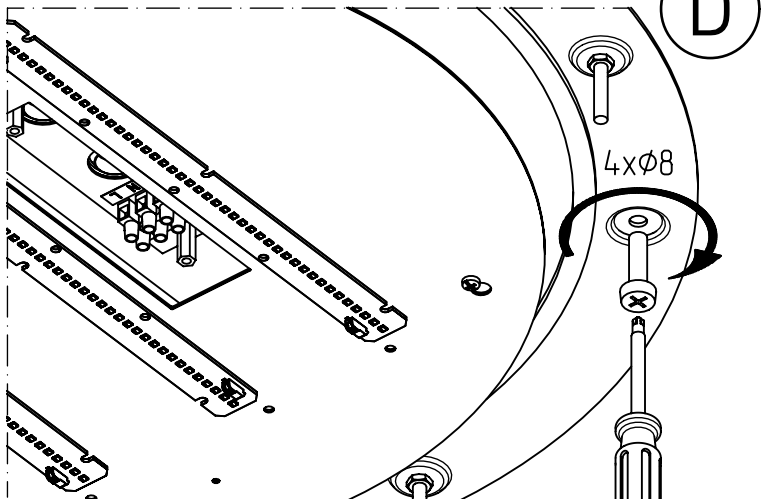

319...

IP 65      

230-240 V 0/50-60Hz

11,5 kg

IK 10+ \cong 150J

LED

NORKA

91-12-000319-01-d 003 / 88711