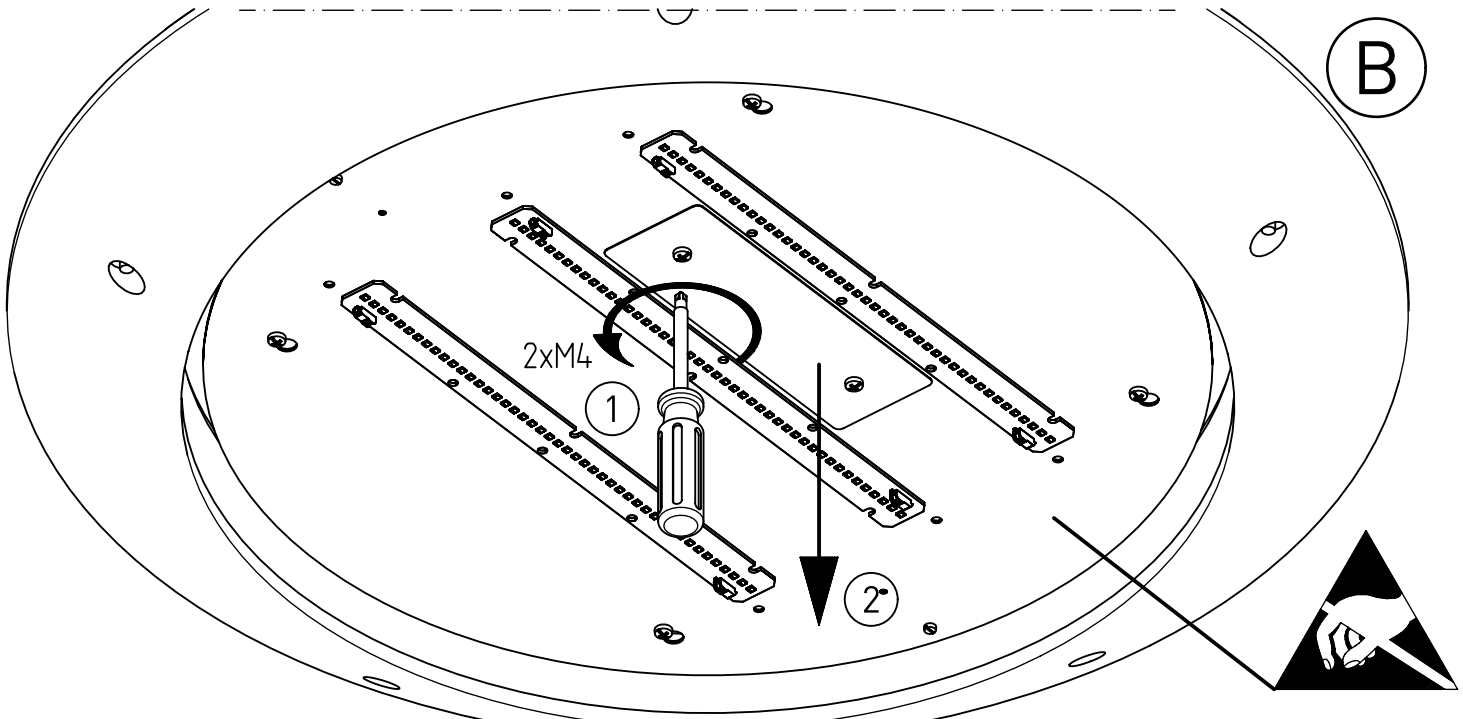

319...

IP 65      

230-240 V 0/50-60Hz

11,5 kg

IK 10+ \cong 150J

LED

NORKA

91-12-000319-01-d 003 / 88711