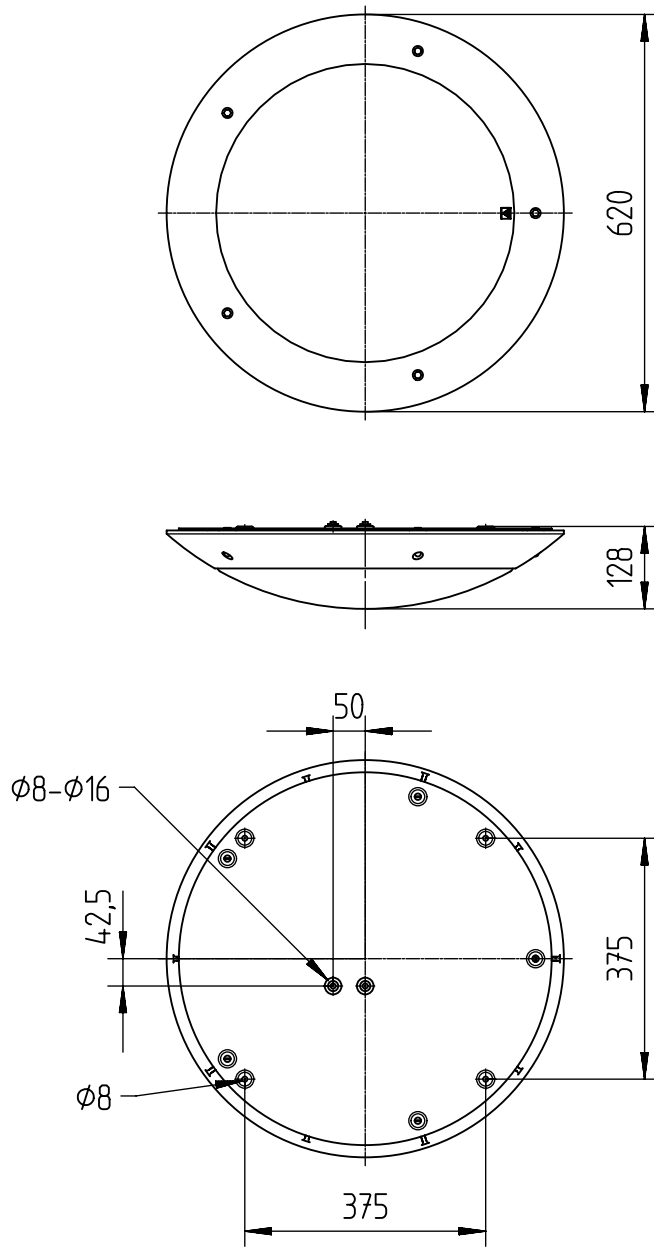

"Die enthaltenen Leuchtmittel dürfen nur durch den Hersteller, seinem Servicevertreter oder einer vergleichbaren Fachkraft gewechselt werden."
„The light source contained in this luminaire shall only be replaced by the manufacturer or his service agent or a similar qualified person.“

* = „Auch zur Verwendung in einer Umgebung, in der eine Ablagerung von leitfähigem Staub auf der Leuchte zu erwarten ist.“
„Also for use in environments where an accumulation of conductive dust on the luminaire may be expected.“

NORKA

Norddeutsche Kunststoff-
und Elektrogesellschaft
Stäcker mbH & Co. KG

Lichttechnische Spezialfabrik

Kontakt
Weidestraße 122a
D-22083 Hamburg
Germany

Tel.: +49 40 513009-0
Fax: +49 40 513009-28
info@norka.de
www.norka.de