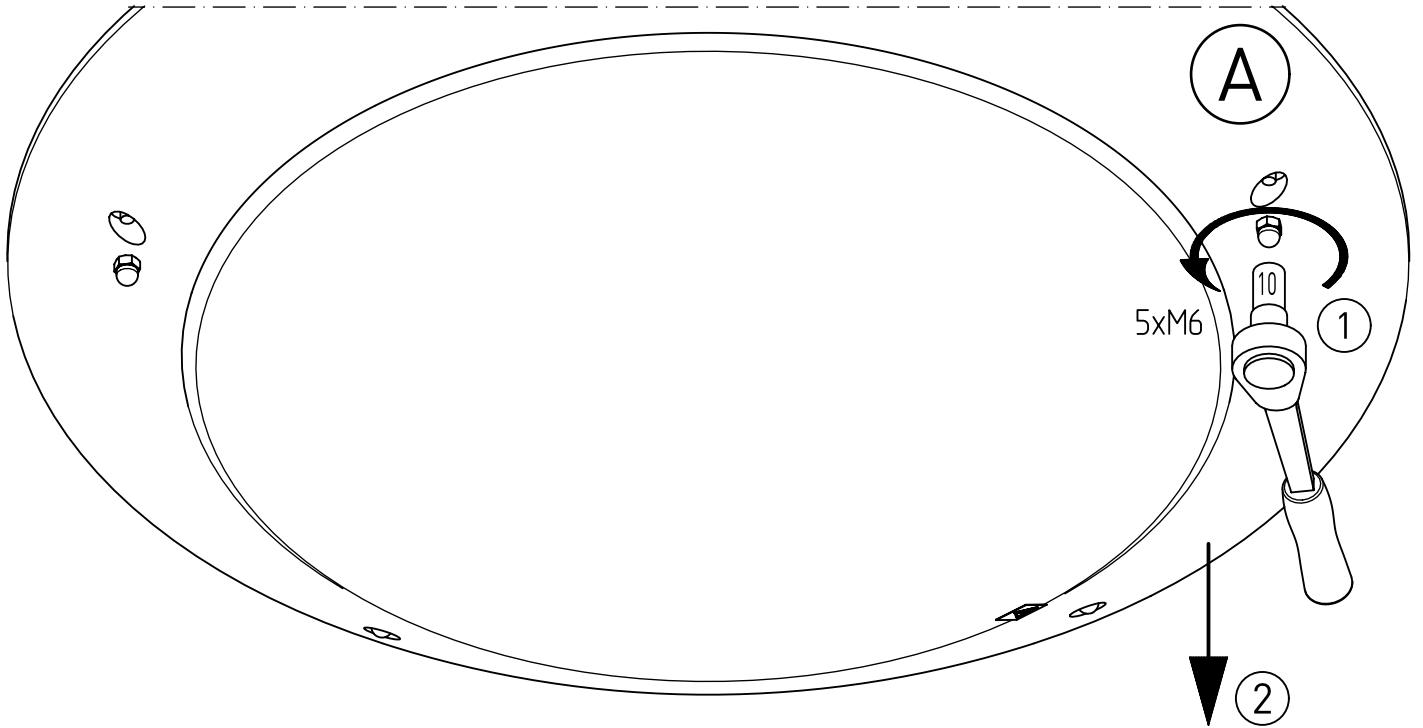

319...

IP 65      

230-240 V 0/50-60Hz

11,5 kg

IK 10+ \cong 150J

LED

NORKA

91-12-000319-01-d 003 / 88711